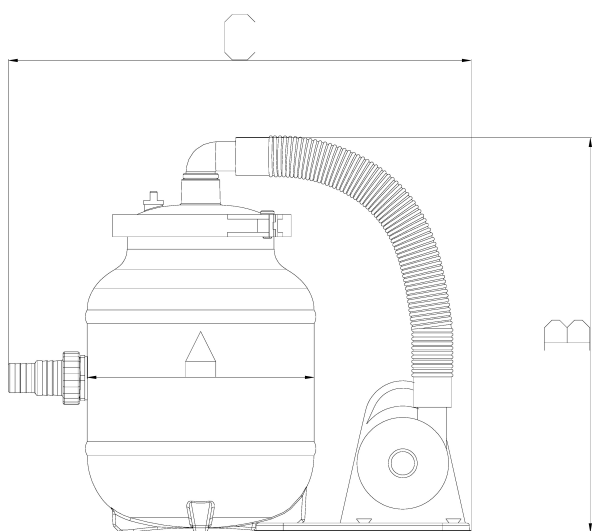

**Filter-set HDPE 32-38 mm  
slangkoppling 2bar 230VAC  
grå 12,5L type EZ clean  
Aqualoon 320g (7018979)**

# TEKNISKA SPECIFIKATIONER

Färg	grå
Typ	EZ clean Aqualoon
Material	HDPE
Anslutning	slangkoppling
Volt	230VAC
Tryck	2 bar
Max temp.	35 °C
Storlek	32-38 mm
Typ	320g
Diameter	250 mm
Vikt	5.5 kg
Sand	12 kg
Max flow rate	2.8 m <sup>3</sup> /h
Pump	FP100
Max poolvolym	6 m <sup>3</sup>
Aqualoon	320 g

# DIMENSIONER

A 250 mm

B 435 mm

C 510 mm