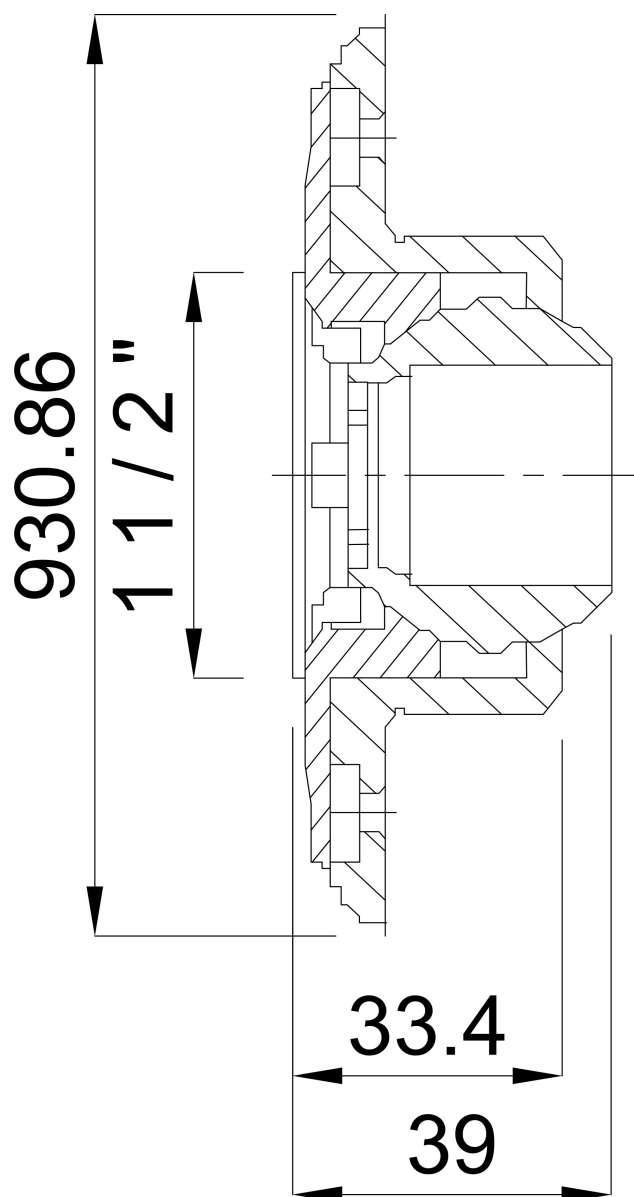

Ocean Inlopp fitting ABS 1 1/2" utvändig gänga vit insatser av rostfritt stål A4 type M5 med SS M5 gänga (7013561)

ocean.

TEKNISKA SPECIFIKATIONER

Färg vit

Typ M5

Material ABS/rostfritt stål

Lämplig för liner pooler

Modell insatser av rostfritt stål A4

Anslutning utvändig gänga

Storlek 1 1/2"

Typ med SS M5 gänga

Längd 39 mm

DIMENSIONER

H 107.5 mm

Genererad den: 26/05/2026