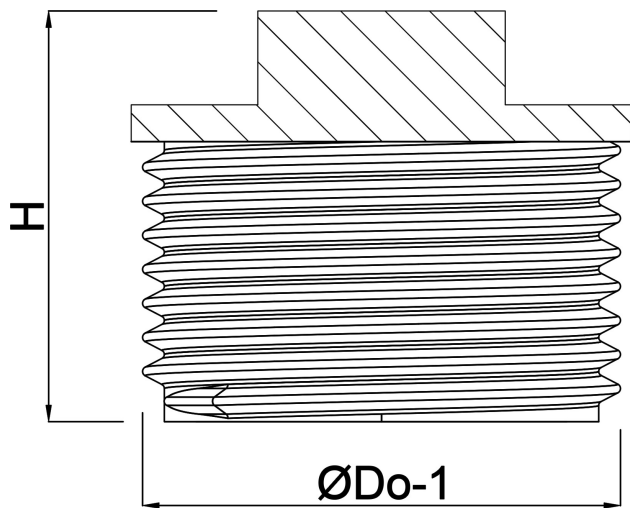

Profec Nr. 290 Plugg mässing 3" utvändig gänga 20bar (0708902)

TEKNISKA SPECIFIKATIONER

Material	mässing
Anslutning	utvändig gänga
Fitting nr.	Nr. 290
Temperatur intervall	-10°C - 115°C
Storlek	3"
Tryck	20 bar

DIMENSIONER

F-1	45 mm
H	50 mm
ØDo-1	3 "

Genererad den: 24/05/2026

Bevo Nordic A/S
Pakhusgården 54
5000 Odense C
Danmark
+45 66 19 25 45
info@bevo.dk
<http://www.bevo.com>