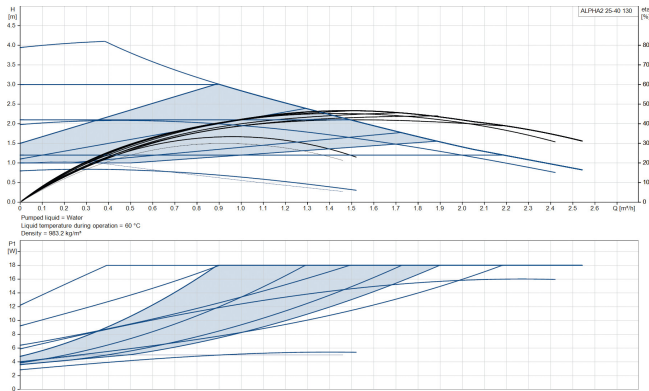

Frekvens 50 Hz

Max omgivningstemperatur 40 °C

Minimum ambient temperature 0 °C

Typ Alpha2 25-40 (130)

MWC 4 m

Storlek 1 1/2"

Ampere

0.38 A