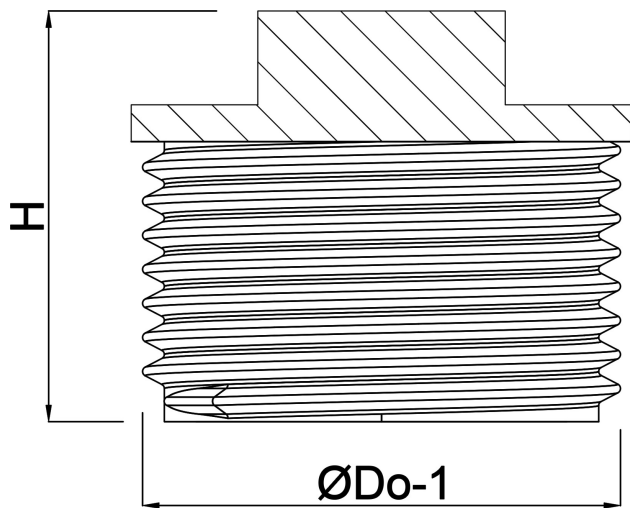

**Profec Nr. 290 Plugg gjutjärn
svart 1/2" utvändig gänga
25bar DVGW (1129004)**

TEKNISKA SPECIFIKATIONER

Material	gjutjärn svart
Godkännande	DVGW
Anslutning	utvändig gänga
Fitting nr.	Nr. 290
Temperatur intervall	-20°C - 120°C
Tryck	25 bar
Storlek	1/2"

DIMENSIONER

F-1	12 mm
H	27 mm
ØDo-1	1/2 "

Genererad den: 24/05/2026

Bevo Nordic A/S
Pakhusgården 54
5000 Odense C
Danmark
+45 66 19 25 45
info@bevo.dk
<http://www.bevo.com>