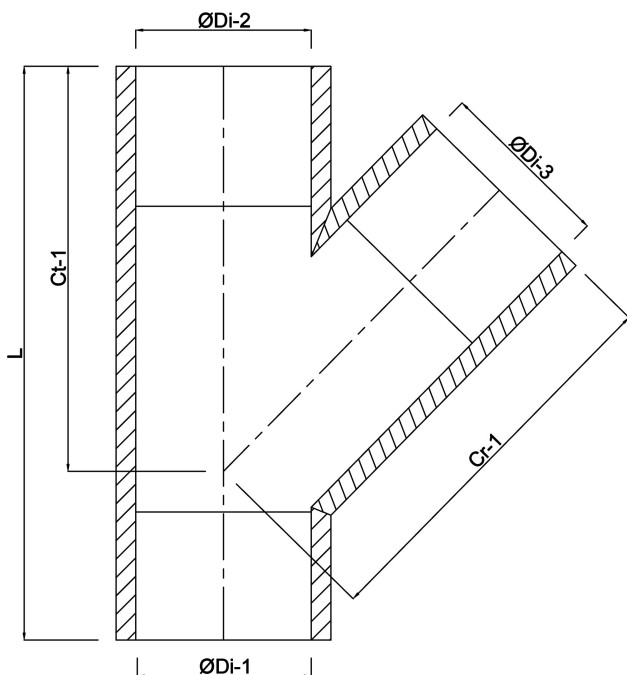

Profec T-koppling 45° PVC-U 160 mm limsocket 6bar grå (0110279)

TEKNISKA SPECIFIKATIONER

Färg grå

Material PVC-U

Anslutning limsocket

Storlek 160 mm

Tryck 6 bar

DIMENSIONER

Cr-1 173.5 mm

Ct-1 173.5 mm

L 245 mm

ØDi-1 160 mm

ØDi-2 160 mm

ØDi-3 160 mm

β 45 °

Genererad den: 22/05/2026