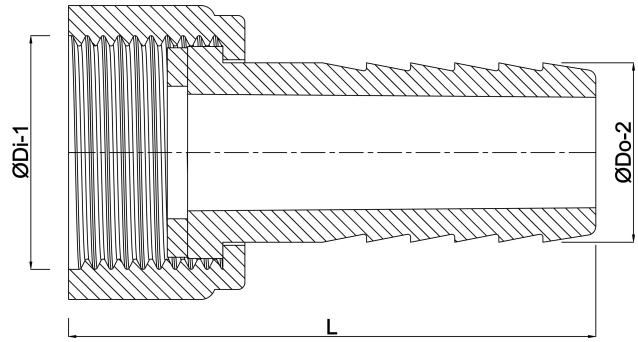

**Slangstuss PP 3/4" x 13 mm
invändig gänga mutter x
slangkoppling 6bar grå
(0330229)**

TEKNISKA SPECIFIKATIONER

Färg	grå
Material	PP
Packningsmaterial	EPDM
Anslutning	invändig gänga mutter x slangkoppling
Tryck	6 bar
Max temp.	80 °C
Storlek	3/4" x 13 mm

DIMENSIONER

L	49.5 mm
Lq-2	25 mm
ØDi-1	3/4 "
ØDo-2	13 mm

Genererad den: 23/05/2026

Bevo Nordic A/S
Pakhusgården 54
5000 Odense C
Danmark
+45 66 19 25 45
info@bevo.dk
<http://www.bevo.com>