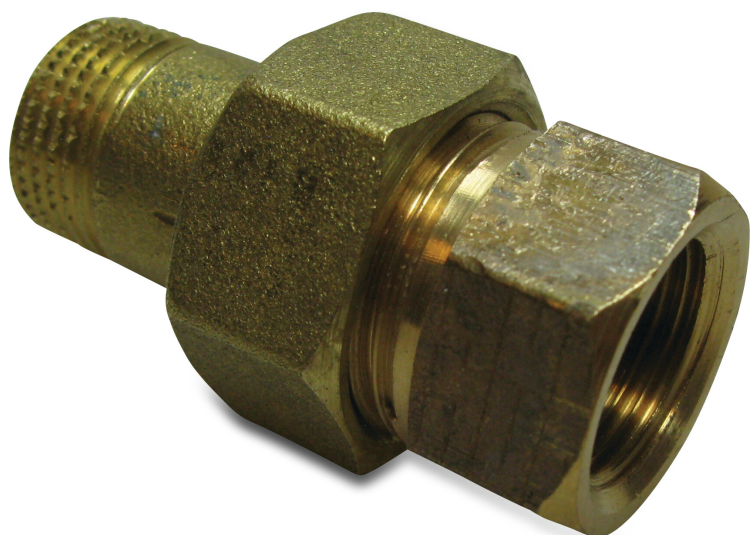

Unionskoppling brons 1 1/2"
invändig gänga x utvändig
gänga 25bar type flat (0720540)

TEKNISKA SPECIFIKATIONER

Typ	flat
Material	brons
Anslutning	invändig gänga x utvändig gänga
Storlek	1 1/2"
Längd	78 mm
Tryck	25 bar