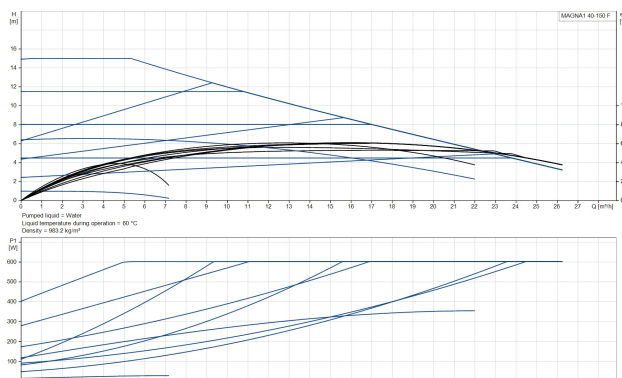

PRODUKTINFORMATION

Den nya MAGNA1 är det enkla valet för ett väl utfört arbete. Det är det perfekta valet vid utbyte av äldre cirkulationspumpar och tack vare dess överensstämmelse med EuP 2015-reglerna är betydande besparingar på el en verklighet. Det idealiska valet för grundläggande prestandabehov i applikationer där enkel systemkontroll och övervakning önskas. Övervakning via felrelä, vilket säkerställer sinnesro. Digital start/stopp-ingång tillgänglig för fjärrstyrning av pumpen. Kontinuerlig drift och minskad stilleståndstid med den trådlösa tvillingpumpfunktionen (tillgänglig på dubbelpumpar). Hög energieffektivitet som resulterar i betydande besparingar på el. Enkel installation och användning via det enkla användargränssnittet. Ingen underhåll behövs tack vare den kapslade rotortypens design. MAGNA1 är det enkla och effektiva valet för de flesta applikationer inklusive uppvärmning, huvudpump, blandningsslingor, uppvärmningsytor, kylning, luftkonditioneringsytor, markvärmepumpsystem och mindre kylapplikationer.

Funktioner:

- Proportionell tryckkontroll.
- Konstant tryckkontroll.
- Konstant kurva/konstant hastighet.
- Ingen extern motorskydd krävs.
- Isoleringsskal levereras med enkelpumpar för värmesystem.
- Brett temperaturområde tack vare termisk separation av styrboxen och det pumpade mediet.