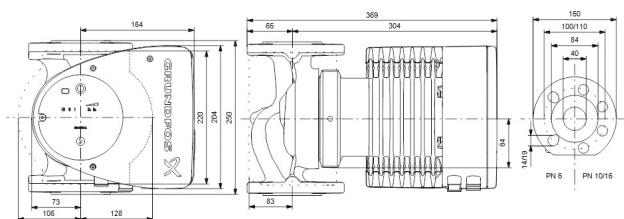

# TEKNISKA SPECIFIKATIONER

Färg svart/röd

Material gjutjärn

Pump body gjutjärn

Material impeller 1 glasfiberförstärkt PES

Anslutning fläns

Volt 230VAC

Max temperatur 110 °C

Storlek DN40