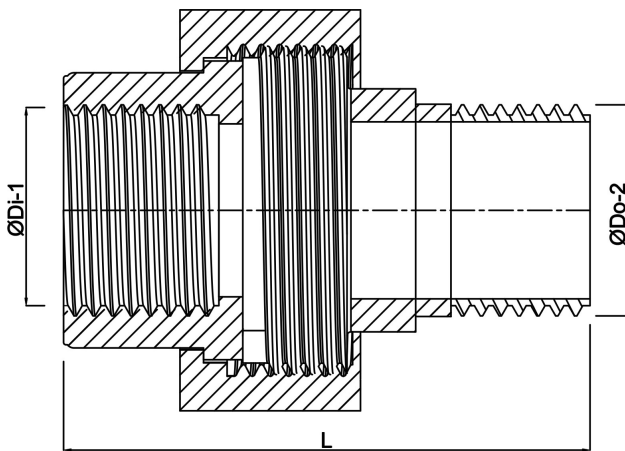

**Profec Nr. 341 Unionskoppling
gjutjärn svart 1" invändig
gänga x utvändig gänga 25bar
DVGW type konisk (1134105)**

TEKNISKA SPECIFIKATIONER

| | |
|----------------------|---------------------------------|
| Typ | konisk |
| Material | gjutjärn svart |
| Godkännande | DVGW |
| Anslutning | invändig gänga x utvändig gänga |
| Fitting nr. | Nr. 341 |
| Temperatur intervall | -20°C - 120°C |
| Tryck | 25 bar |
| Storlek | 1" |
| Yttre Ø | 80 mm |

DIMENSIONER

| | |
|-----|-------|
| F-1 | 20 mm |
| F-2 | 18 mm |
| K-1 | 36 mm |
| K-2 | 36 mm |
| Kn | 54 mm |
| L | 80 mm |

ØDi-1 1 "

ØDo-2 1 "

Genererad den: 24/05/2026

Bevo Nordic A/S
Pakhusgården 54
5000 Odense C
Danmark
+45 66 19 25 45
info@bevo.dk
<http://www.bevo.com>