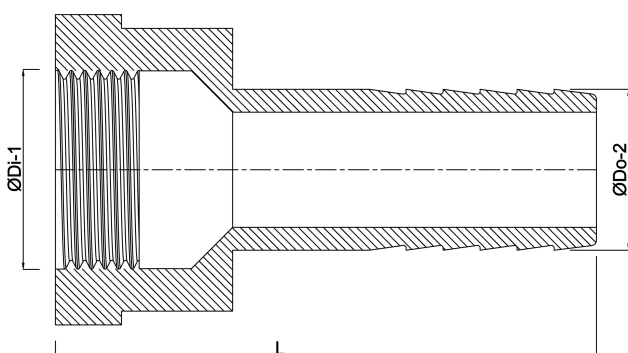

**Profec Slangstos rostfritt stål  
316 1 1/2" x 38 mm invändig  
gänga x slangkoppling 10bar  
(7043868)**

# TEKNISKA SPECIFIKATIONER

|             |                                |
|-------------|--------------------------------|
| Material    | rostfritt stål 316             |
| Anslutning  | invändig gänga x slangkoppling |
| Tryck       | 10 bar                         |
| Storlek     | 1 1/2" x 38 mm                 |
| Skruvnyckel | 55.5                           |

## DIMENSIONER

|       |         |
|-------|---------|
| L     | 87.5 mm |
| ØDi-1 | 1 1/2 " |
| ØDo-2 | 38 mm   |

Genererad den: 27/05/2026

Bevo Nordic A/S  
Pakhusgården 54  
5000 Odense C  
Danmark  
+45 66 19 25 45  
[info@bevo.dk](mailto:info@bevo.dk)  
<http://www.bevo.com>