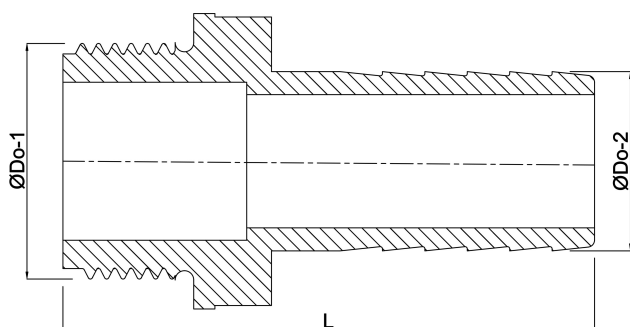

Profec Slangstos mässing 1 1/4" x 38 mm utvändig gänga x slangkoppling 30bar (7016443)

TEKNISKA SPECIFIKATIONER

Material	mässing
Anslutning	utvändig gänga x slangkoppling
Tryck	30 bar
Max temp.	120 °C
Storlek	1 1/4" x 38 mm
Max temperatur	120 °C
Skruvnyckel	81

DIMENSIONER

Dq-2	35.5 mm
F-1	18 mm
L	97 mm
Lq-2	25 mm
Nq-2	4
P-1	38 mm
ØDi-1	34 mm
ØDi-2	33 mm

ØDo-1

3 "

ØDo-2

75 mm

Genererad den: 23/05/2026

Bevo Nordic A/S
Pakhusgården 54
5000 Odense C
Danmark
+45 66 19 25 45
info@bevo.dk
<http://www.bevo.com>