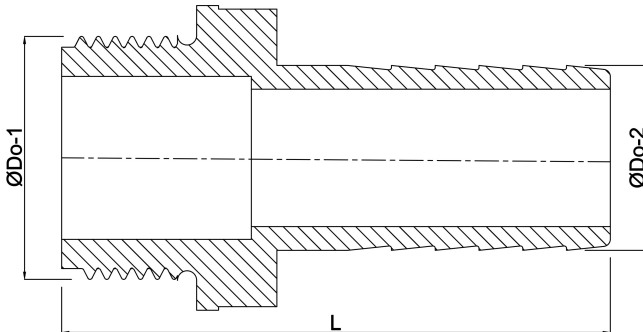

# Profec Slangstos mässing 1 1/4" x 38 mm utvändig gänga x slangkoppling 30bar (7016443)

# TEKNISKA SPECIFIKATIONER

Material	mässing
Anslutning	utvändig gänga x slangkoppling
Tryck	30 bar
Max temp.	120 °C
Storlek	1 1/4" x 38 mm
Max temperatur	120 °C
Skruvnyckel	81

# DIMENSIONER

Dq-2	35.5 mm
F-1	18 mm
L	97 mm
Lq-2	25 mm
Nq-2	4
P-1	38 mm
ØDi-1	34 mm
ØDi-2	33 mm

ØDo-1

3 "

ØDo-2

75 mm

**Genererad den: 13/03/2026**

Bevo Nordic A/S  
Pakhusgården 54  
5000 Odense C  
Danmark  
+45 66 19 25 45  
[info@bevo.dk](mailto:info@bevo.dk)  
<http://www.bevo.com>