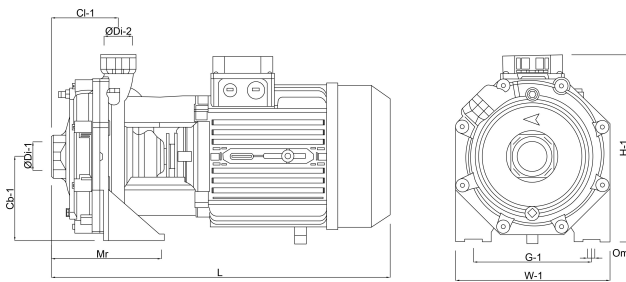

**DAB Centrifugalpump gjutjärn
2" x 1 1/4" 12bar 400VAC grön
type K 70/300 T 400D/50 EUE
IE3 (7037864)**

TEKNISKA SPECIFIKATIONER

Färg grön

Material gjutjärn

Längd 458 mm

Bredd 174 mm

Effekt 6.9 kW

Höjd 203 mm

Minste mellantemperatur
(kontinuerlig) -15 °C

Sug 2 "

DIMENSIONER

Cb-1 160 mm

Cl-1 122 mm

G 210 mm

H-1 500 mm

L 595 mm

Mr 182 mm

O 14 mm

W-1 270 mm

ØDi-1 2 "

ØDi-2 1 1/4 "

Genererad den: 27/05/2026

Bevo Nordic A/S
Pakhusgården 54
5000 Odense C
Danmark
+45 66 19 25 45
info@bevo.dk
<http://www.bevo.com>