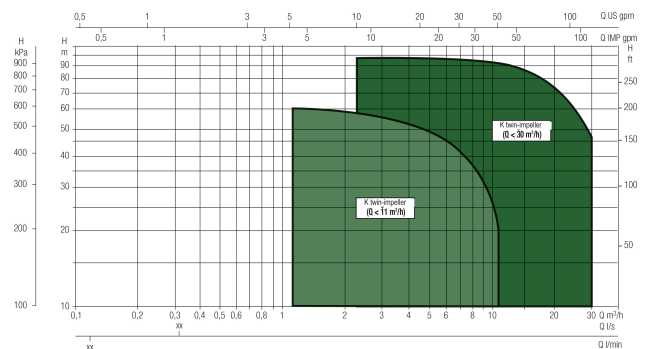

**DAB Centrifugalpump gjutjärn
2" x 1 1/4" 12bar 400VAC grön
type K 70/300 T 400D/50 EUE
IE3 (7037864)**

TEKNISKA SPECIFIKATIONER

Färg grön

Material gjutjärn

Längd 458 mm

Bredd 174 mm

Effekt 6.9 kW

Höjd 203 mm

Minste mellantemperatur
(kontinuerlig) -15 °C

Sug 2 "

DIMENSIONER

Cb-1 160 mm

Cl-1 122 mm

G 210 mm

H-1 500 mm

L 595 mm

Mr 182 mm

O 14 mm

W-1 270 mm

ØDi-1 2 "

ØDi-2 1 1/4 "

Genererad den: 27/05/2026

Bevo Nordic A/S
Pakhusgården 54
5000 Odense C
Danmark
+45 66 19 25 45
info@bevo.dk
<http://www.bevo.com>