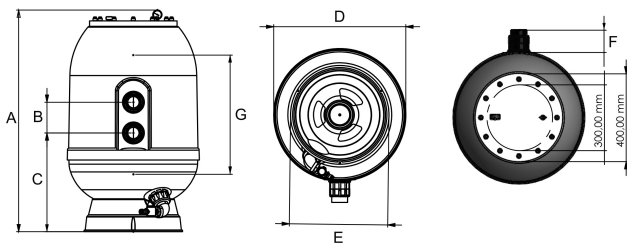

DIMENSIONER

A	1010 mm
B	125 mm

C 465 mm

D 620 mm

E 450 mm

F 90 mm

G 550 mm

PRODUKTINFORMATION

Norsups filter av typen Supra är tillverkat av robust glasfiberförstärkt polyester med en väderbeständig gelcoat. Tack vare den 290 mm breda öppningen kan sandbyten utföras utan problem. Med hjälp av de tolv gängade bultarna kan det genomskinliga locket skruvas fast ordentligt på filterkroppen. Det genomskinliga locket hjälper till att avgöra hur mycket smuts som finns i filtret.