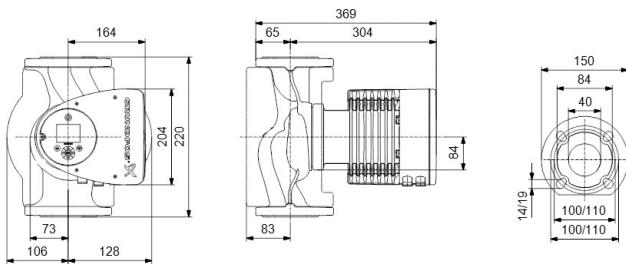

Storlek

DN40

Ampere

1.2 A

Genererad den: 28/05/2026

Bevo Nordic A/S
Pakhusgården 54
5000 Odense C
Danmark
+45 66 19 25 45
info@bevo.dk
<http://www.bevo.com>