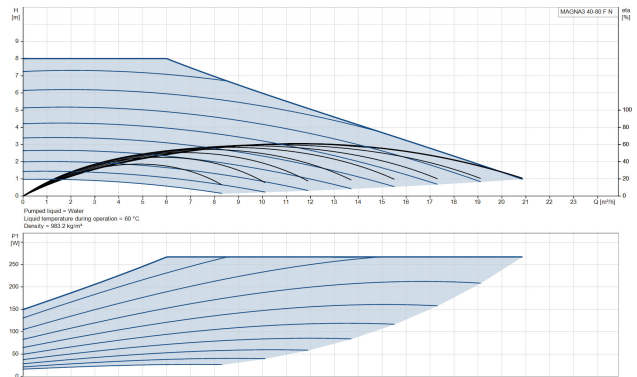

Storlek

DN40

Ampere

1.2 A

Genererad den: 28/05/2026

Bevo Nordic A/S
Pakhusgården 54
5000 Odense C
Danmark
+45 66 19 25 45
info@bevo.dk
<http://www.bevo.com>