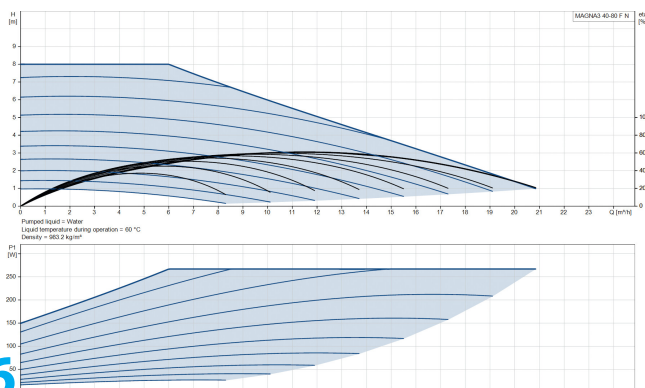

Storlek

DN40

Ampere

1.2 A

Genererad den: 10/05/2026

Bevo Nordic A/S
Pakhusgården 54
5000 Odense C
Danmark
+45 66 19 25 45
info@bevo.dk
<http://www.bevo.com>