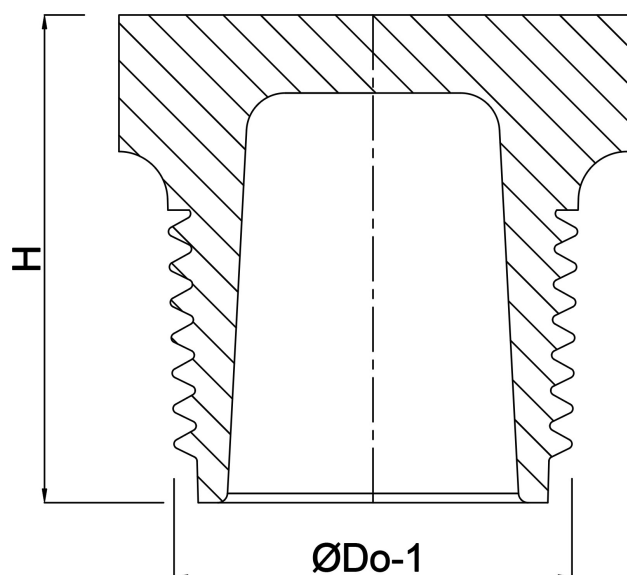

Plugg PP 3/8" utvändig gänga 10bar grå (0330166)

TEKNISKA SPECIFIKATIONER

Färg grå

Material PP

Anslutning utvändig gänga

Tryck 10 bar

Max temp. 80 °C

Storlek 3/8"

DIMENSIONER

H 21 mm

ØDo-1 3/8 "

Genererad den: 23/05/2026

Bevo Nordic A/S
Pakhusgården 54
5000 Odense C
Danmark
+45 66 19 25 45
info@bevo.dk
<http://www.bevo.com>