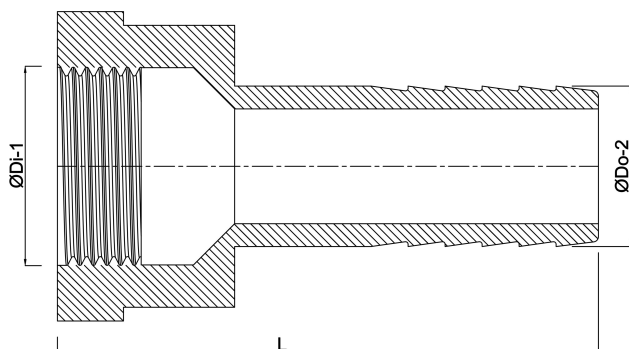

**Profec Slangstos sexkantig  
mässing 2" x 50 mm invändig  
gänga x slangkoppling 30bar  
(0411950)**

# TEKNISKA SPECIFIKATIONER

Material	mässing
Anslutning	invändig gänga x slangkoppling
Tryck	30 bar
Max temp.	120 °C
Storlek	2" x 50 mm
Max temperatur	120 °C
Skruvnyckel	65

# DIMENSIONER

Dq-2	44 mm
F-1	15 mm
L	63.5 mm
Lb	65 mm
Lq-2	30 mm
Nq-2	4
P-1	30 mm
ØDi-1	2 "

ØDi-2 44 mm

ØDo-2 50 mm

**Genererad den: 23/05/2026**

Bevo Nordic A/S  
Pakhusgården 54  
5000 Odense C  
Danmark  
+45 66 19 25 45  
[info@bevo.dk](mailto:info@bevo.dk)  
<http://www.bevo.com>