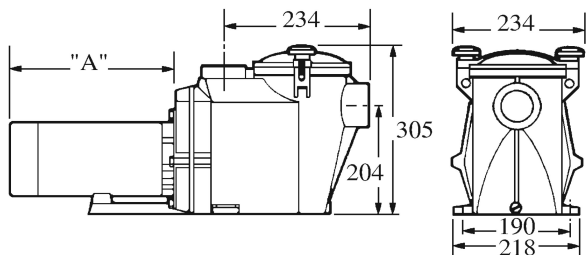

# TEKNISKA SPECIFIKATIONER

Färg	svart
Pump body	PP GF
Material impeller 1	noryl
Packningsmaterial	rostfritt stål 304
Anslutning	limsockel
Max temperatur	35 °C
Bredd	234 mm
Höjd	305 mm
Frekvens	50 Hz
IP värde	IP55
Typ	RS II 30201
Kapacitet	23 m <sup>3</sup> /h
Uteffekt	2 Hk
Storlek	63 mm
Längd	594 mm
Volt	230VAC
Vikt	15 kg

Effekt 1.5 kW

Ampere 6,5 A

BEP Capacity 18.85

BEP Head 11.4