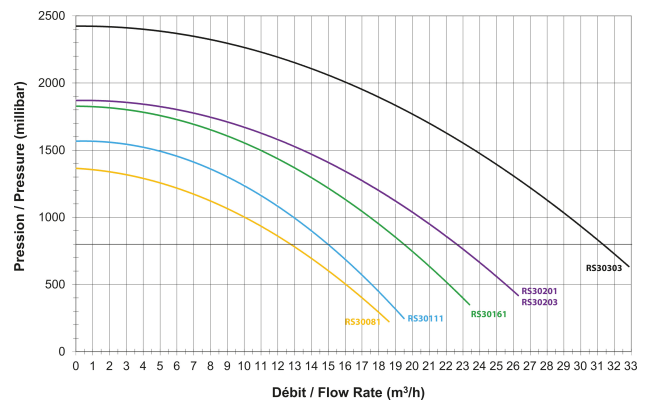

# TEKNISKA SPECIFIKATIONER

Färg	svart
Pump body	PP GF
Material impeller 1	noryl
Packningsmaterial	rostfritt stål 304
Anslutning	limsockel
Max temperatur	35 °C
Bredd	234 mm
Höjd	305 mm
Frekvens	50 Hz
IP värde	IP55
Typ	RS II 30201
Kapacitet	23 m <sup>3</sup> /h
Uteffekt	2 Hk
Storlek	63 mm
Längd	594 mm
Volt	230VAC
Vikt	15 kg

Effekt 1.5 kW

Ampere 6,5 A

BEP Capacity 18.85

BEP Head 11.4