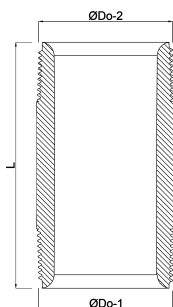

# TEKNISKA SPECIFIKATIONER

Material	mässing
Anslutning	utvändig gänga
Fitting nr.	Nr. 23
Tryck	40 bar
Storlek	1"
Längd	100 mm

## DIMENSIONER

F-1	18 mm
F-2	18 mm
L	100 mm
ØDo-1	1 "
ØDo-2	1 "