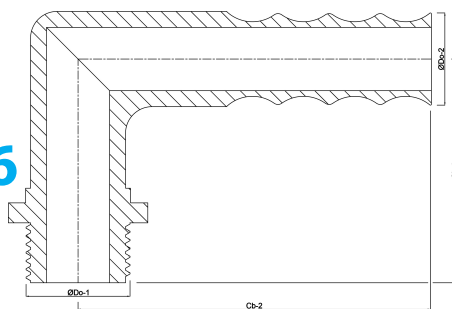

**Böj 90° PP 3/4" x 25 mm
utvändig gänga x
slangkoppling 6bar grå
(0330257)**

TEKNISKA SPECIFIKATIONER

Färg	grå
Material	PP
Anslutning	utvändig gänga x slangkoppling
Tryck	6 bar
Max temp.	80 °C
Storlek	3/4" x 25 mm

DIMENSIONER

Cb-1	64 mm
Cb-2	78 mm
ØDo-1	3/4 "
ØDo-2	25 mm
β	90 °

Genererad den: 13/03/2026

Bevo Nordic A/S
Pakhusgården 54
5000 Odense C
Danmark
+45 66 19 25 45
info@bevo.dk
<http://www.bevo.com>