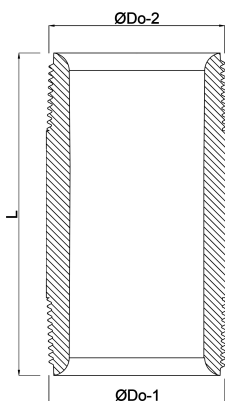

**Profec Nr. 23 Nippelrör stål
svart 1/4" utvändig gänga
16bar 60 mm (1160060)**

TEKNISKA SPECIFIKATIONER

Material	stål svart
Anslutning	utvändig gänga
DIN Standard	DIN 2982
Fitting nr.	Nr. 23
Tryck	16 bar
Storlek	1/4"
Längd	60 mm

DIMENSIONER

L	60 mm
ØDo-1	1/4 "
ØDo-2	1/4 "

Genererad den: 14/03/2026

Bevo Nordic A/S
Pakhusgården 54
5000 Odense C
Danmark
+45 66 19 25 45
info@bevo.dk
<http://www.bevo.com>