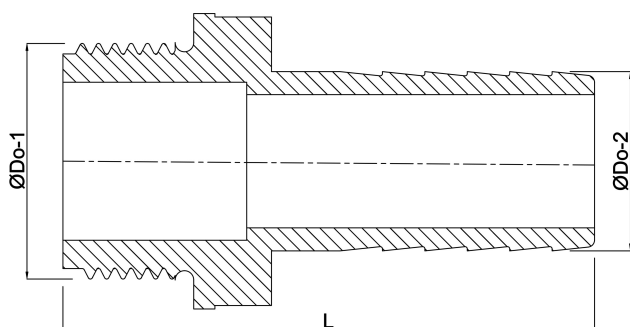

Profec Slangstos mässing 2 1/2" x 63 mm utvändig gänga x slangkoppling 30bar (0411863)

TEKNISKA SPECIFIKATIONER

Material	mässing
Anslutning	utvändig gänga x slangkoppling
Tryck	30 bar
Max temp.	120 °C
Storlek	2 1/2" x 63 mm
Max temperatur	120 °C
Skruvnyckel	65

DIMENSIONER

Dq-2	59.5 mm
F-1	17 mm
L	80 mm
Lq-2	34 mm
Nq-2	4
P-1	34 mm
ØDi-1	61 mm
ØDi-2	55.5 mm

ØDo-1

2 1/2 "

ØDo-2

63 mm

Genererad den: 23/05/2026

Bevo Nordic A/S
Pakhusgården 54
5000 Odense C
Danmark
+45 66 19 25 45
info@bevo.dk
<http://www.bevo.com>