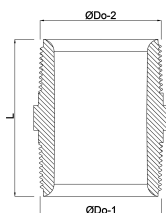

# TEKNISKA SPECIFIKATIONER

Material	mässing
Anslutning	utvändig gänga
Fitting nr.	Nr. 280
Storlek	3"
Tryck	20 bar
Max temp.	80 °C

## DIMENSIONER

F-1	28 mm
F-2	28 mm
K-1	98 mm
L	70 mm
ØDo-1	3 "
ØDo-2	3 "

**Genererad den: 13/03/2026**

Bevo Nordic A/S  
Pakhusgården 54  
5000 Odense C  
Danmark  
+45 66 19 25 45  
[info@bevo.dk](mailto:info@bevo.dk)  
<http://www.bevo.com>