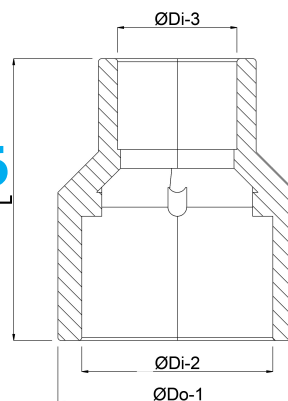

# TEKNISKA SPECIFIKATIONER

Färg	grå
Material	PVC-U
Anslutning	limkoppling/limsocket x limsocket
Storlek	32/25 mm x 25 mm
Tryck	16 bar

## DIMENSIONER

Form	sprutgjuten
L	49 mm
ØDi-2	25 mm
ØDi-3	25 mm
ØDo-1	32 mm

**Genererad den: 13/03/2026**

Bevo Nordic A/S  
Pakhusgården 54  
5000 Odense C

Danmark  
+45 66 19 25 45  
[info@bevo.dk](mailto:info@bevo.dk)  
<http://www.bevo.com>