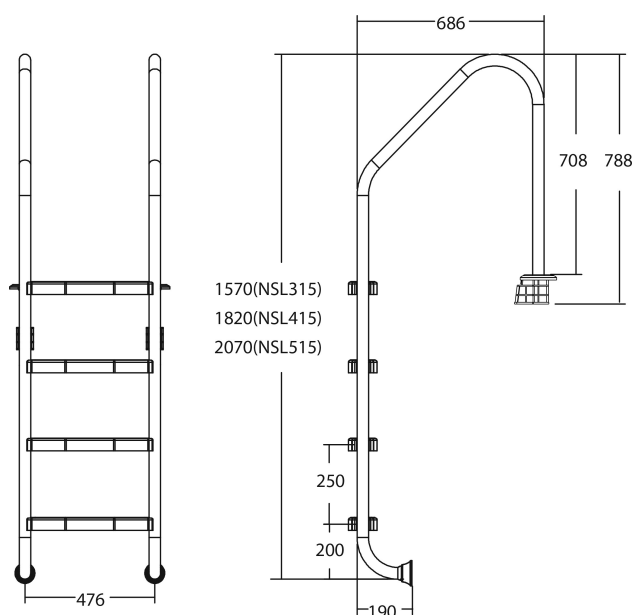

Flotide Pooltrappa rostfritt stål 304 type bred modell 5-stegs (7026925)

FLOTIDE

TEKNISKA SPECIFIKATIONER

Typ	bred modell
Material	rostfritt stål 304
Antal steg	5

PRODUKTINFORMATION

Flotide poolstege (bred modell) fästs 496 mm bakom poolkanten. Alla stegar har halkskydd.