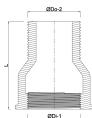

**Profec Nr. 230 Förlängning
mässing 1/2" utvändig gänga x
invändig gänga 30bar 80 mm
(0710536)**

TEKNISKA SPECIFIKATIONER

Material	mässing
Anslutning	utvändig gänga x invändig gänga
Fitting nr.	Nr. 230
Storlek	1/2"
Längd	80 mm
Max temperatur	120 °C
Tryck	30 bar
Max temp.	120 °C

DIMENSIONER

F-1	10 mm
F-2	17 mm
L	90 mm
ØDi-1	1/2 "
ØDo-2	1/2 "

Genererad den: 13/03/2026

Bevo Nordic A/S
Pakhusgården 54
5000 Odense C
Danmark
+45 66 19 25 45
info@bevo.dk
<http://www.bevo.com>