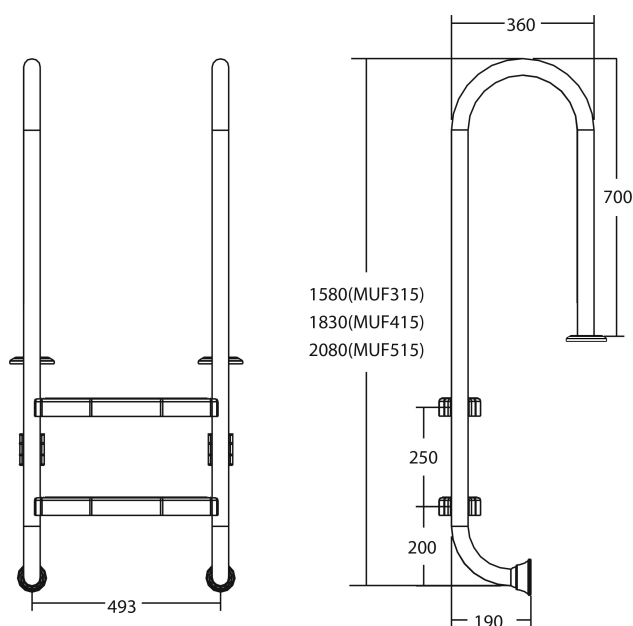

Flotide Pooltrappa rostfritt stål 304 type liten modell 4-stegs (7026915)

FLOTIDE

TEKNISKA SPECIFIKATIONER

Typ	liten modell
Material	rostfritt stål 304
Antal steg	4

PRODUKTINFORMATION

Flotide poolstega (liten modell) fästs 170 mm bakom poolkanten. Alla stegar har halkskydd.