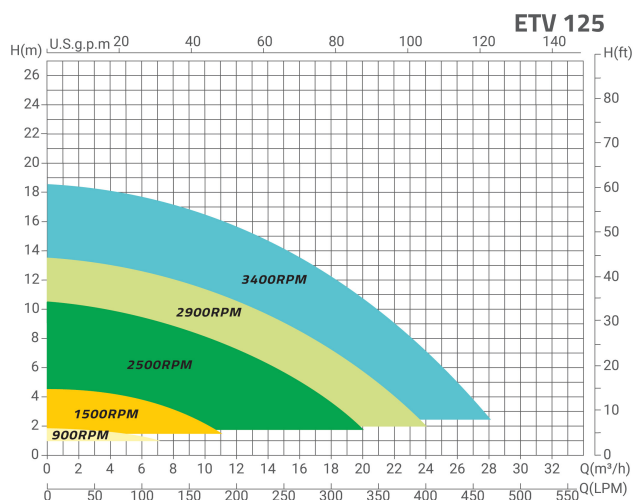

Flotide Inverter poolpump 50/63 mm limförbindelse 2,6A 230VAC svart type ETV 125 (7040276)

FLOTIDE

bevo
bringing water to life

TEKNISKA SPECIFIKATIONER

Färg	svart
Pump body	ABS/rostfritt stål
Material impeller 1	polykarbonat
Packningsmaterial	EPDM
Anslutning	limförbindelse
Längd	608 mm
Volt	230VAC
Max temperatur	40 °C
Bredd	264 mm
Vikt	20 kg
Höjd	319 mm
Frekvens	50 Hz
Motor RPM	800-3400
Typ	ETV 125
Uteffekt	1.25 Hk
Storlek	50/63 mm
Effekt	0.75 kW

Ampere

2,6 A

Max flow rate

28 m³/h

PRODUKTINFORMATION

Flotides E-Turbo pump med variabel hastighet är en banbrytande produkt som kombinerar effektivitet och tillförlitlighet genom användning av en helt inverterad motor. Den har en unik strukturell design som minskar buller, ökar hållbarheten och förhindrar elektriska stötar. Den har också ett överlägset kylsystem som förlänger pumpens livslängd och säkerställer optimal prestanda under krävande förhållanden. Den avtagbara panelen ger enkel installation och åtkomst till reglage, vilket gör underhåll och justeringar enkla och bekväma.