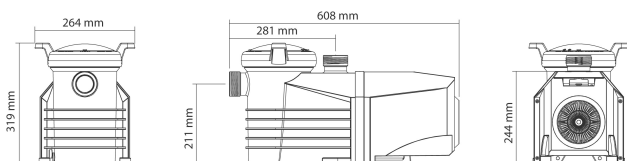

Flotide Inverter poolpump 50/63 mm limförbindelse 2,6A 230VAC svart type ETV 125 (7040276)

FLOTIDE

bevo
bringing water to life

TEKNISKA SPECIFIKATIONER

Färg	svart
Pump body	ABS/rostfritt stål
Material impeller 1	polykarbonat
Packningsmaterial	EPDM
Anslutning	limförbindelse
Längd	608 mm
Volt	230VAC
Max temperatur	40 °C
Bredd	264 mm
Vikt	20 kg
Höjd	319 mm
Frekvens	50 Hz
Motor RPM	800-3400
Typ	ETV 125
Uteffekt	1.25 Hk
Storlek	50/63 mm
Effekt	0.75 kW

Ampere

2,6 A

Max flow rate

28 m³/h

PRODUKTINFORMATION

Flotides E-Turbo pump med variabel hastighet är en banbrytande produkt som kombinerar effektivitet och tillförlitlighet genom användning av en helt inverterad motor. Den har en unik strukturell design som minskar buller, ökar hållbarheten och förhindrar elektriska stötar. Den har också ett överlägset kylsystem som förlänger pumpens livslängd och säkerställer optimal prestanda under krävande förhållanden. Den avtagbara panelen ger enkel installation och åtkomst till reglage, vilket gör underhåll och justeringar enkla och bekväma.