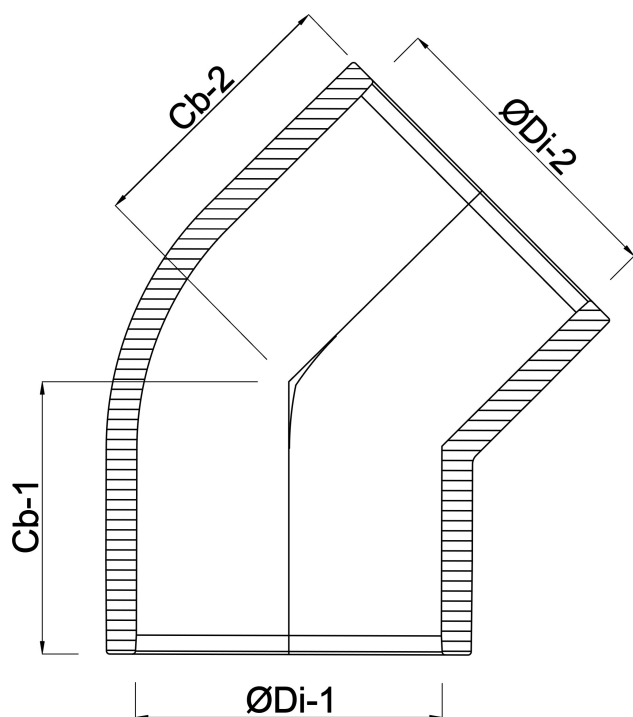

**Profec Böj 45° PVC-U 63 mm
limsocket 16bar grå KIWA
(0110125)**

TEKNISKA SPECIFIKATIONER

Färg grå

Material PVC-U

Godkännande KIWA

Anslutning limsockel

Tryck 16 bar

Storlek 63 mm

DIMENSIONER

Cb-1 53 mm

Cb-2 53 mm

ØDi-1 63 mm

ØDi-2 63 mm

β 45 °

Genererad den: 22/05/2026

Bevo Nordic A/S
Pakhusgården 54
5000 Odense C
Danmark
+45 66 19 25 45
info@bevo.dk
<http://www.bevo.com>