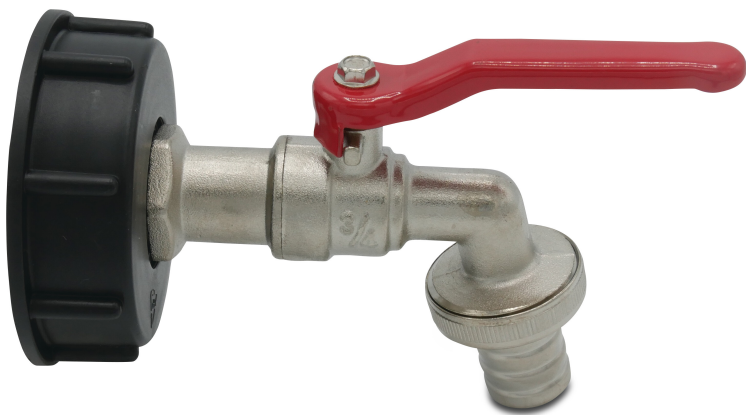

Profec Bib-kran set för IBC-tank mässing förnicklad S60 x 2" x 3/4" utvändig gänga x slangkoppling (7020222)

TEKNISKA SPECIFIKATIONER

Material	mässing
Ytbehandling	förnicklad
Funktion	handtag
Handtagsfärg	röd
Handtagsmaterial	stålpulverbelagt
Materialhus	mässing
Packningsmaterial	PFTE
Anslutning	utvändig gänga x slangkoppling
Storlek	S60 x 2" x 3/4"