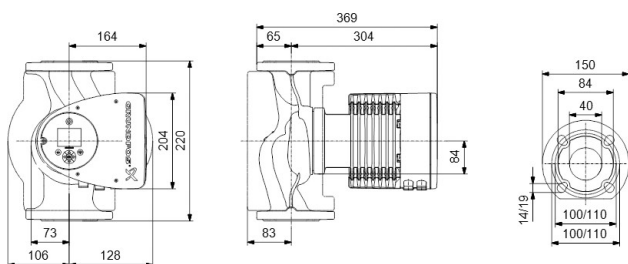

Storlek

DN40

Ampere

1.5 A

Genererad den: 27/05/2026

Bevo Nordic A/S
Pakhusgården 54
5000 Odense C
Danmark
+45 66 19 25 45
info@bevo.dk
<http://www.bevo.com>