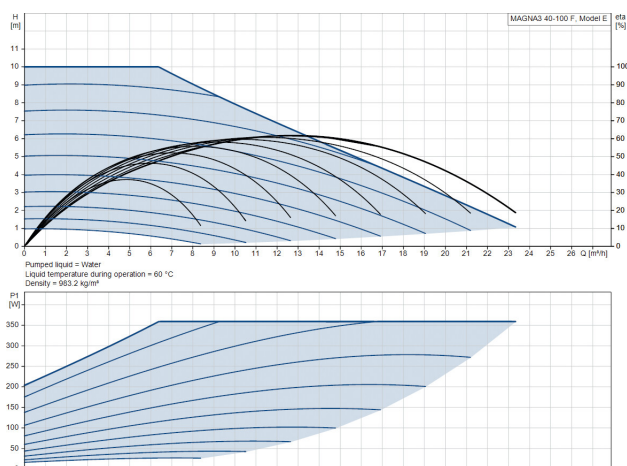

Storlek

DN40

Ampere

1.5 A

Genererad den: 27/05/2026

Bevo Nordic A/S
Pakhusgården 54
5000 Odense C
Danmark
+45 66 19 25 45
info@bevo.dk
<http://www.bevo.com>