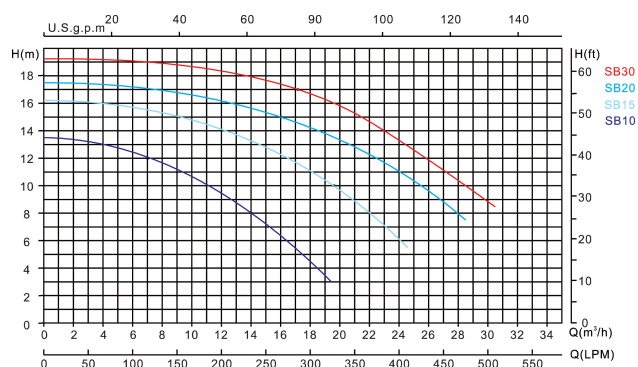

# TEKNISKA SPECIFIKATIONER

Färg	svart
Axel	rostfritt stål 316
Packningsmaterial	rostfritt stål 316
Anslutning	metrik/imperial limkoppling
Längd	717 mm
Max temperatur	40 °C
Bredd	275 mm
Höjd	413 mm
Frekvens	50 Hz
IP värde	IPX5
Max arbetstryck	3,5 bar
Typ	SB30T
Kapacitet	34 m <sup>3</sup> /h
Uteffekt	3 Hk
Storlek	63 mm / 2"
Volt	400VAC
Vikt	24 kg

Effekt 2.2 kW

Ampere 10,5 A

Ljudnivå 69 dB

BEP Capacity 25

BEP Head 12.5

## DIMENSIONER

A 717 mm

B 275 mm

C 413 mm