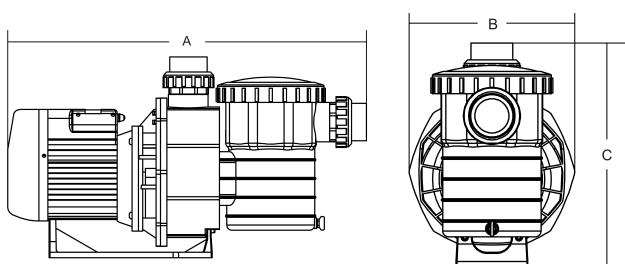

# TEKNISKA SPECIFIKATIONER

Färg	svart
Axel	rostfritt stål 316
Packningsmaterial	rostfritt stål 316
Anslutning	metrik/imperial limkoppling
Längd	717 mm
Max temperatur	40 °C
Bredd	275 mm
Höjd	413 mm
Frekvens	50 Hz
IP värde	IPX5
Max arbetstryck	3,5 bar
Typ	SB30T
Kapacitet	34 m <sup>3</sup> /h
Uteffekt	3 Hk
Storlek	63 mm / 2"
Volt	400VAC
Vikt	24 kg

Effekt 2.2 kW

Ampere 10,5 A

Ljudnivå 69 dB

BEP Capacity 25

BEP Head 12.5

## DIMENSIONER

A 717 mm

B 275 mm

C 413 mm