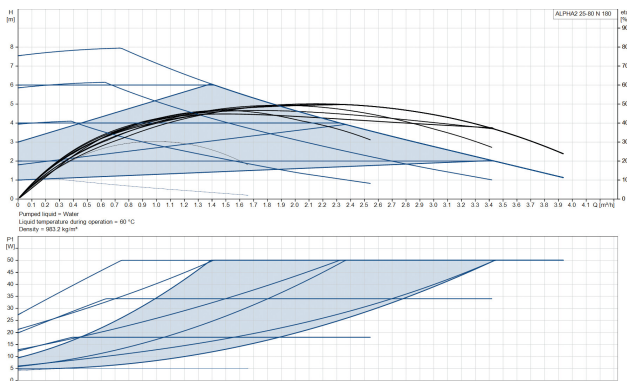

Frekvens 50 Hz

Max omgivningstemperatur 40 °C

Minimum ambient temperature 0 °C

Typ Alpha2 25-80 N (180)

MWC 8 m

Storlek 1 1/2"

Ampere

0.44 A