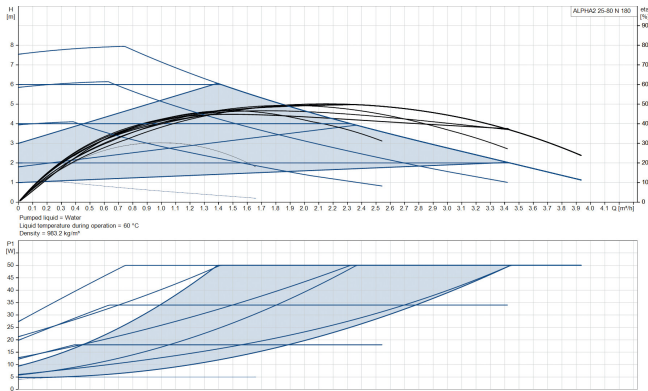

Frekvens 50 Hz

Max omgivningstemperatur 40 °C

Minimum ambient temperature 0 °C

Typ Alpha2 25-80 N (180)

MWC 8 m

Storlek 1 1/2"

Ampere

0.44 A