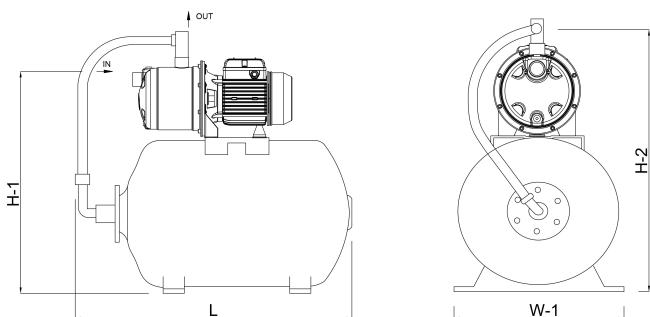

Max omgivningstemperatur 40 °C

Typ JA 86 N

MWC 47,5 m

Storlek 1"

Effekt 0.59 kW

Ampere 3,6 A

Max flow rate 3.3 m³/h

Tryck 6 bar

DIMENSIONER

Bredd 260 mm

H-1 420 mm

H-2 525 mm

L 560 mm

Längd 560 mm

W-1 260 mm

PRODUKTINFORMATION

Komplett med 24 l horisontell tank, tryckmätare och tryckomkopplare. Klar för installation av behörig elektriker. Pumpen levereras med kabel och Din-plugg. UK/DIN-plugg ingår i leveranster till Storbritannien