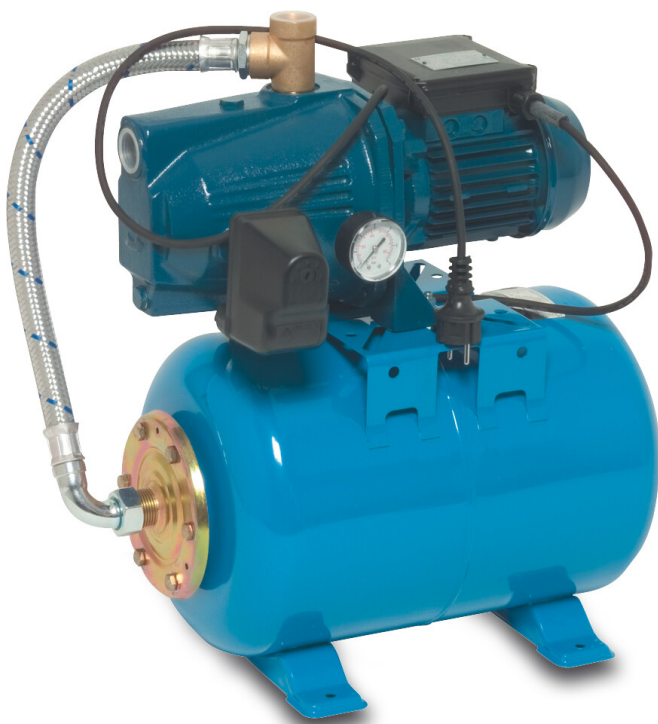

Foras Hydroforpump gjutjärn 1" invändig gänga 6bar 3,6A 230VAC blå 24L type JA 86 N (7034784)

FORAS
WATER PUMPS

TEKNISKA SPECIFIKATIONER

Färg blå

Material gjutjärn

Innehåll 24 L

Pump body gjutjärn

Material impeller 1 noryl

Tank 24ltr L

Anslutning invändig gänga

Volt 230VAC

Max temperatur 50 °C

Minste mellantemperatur
(kontinuerlig) 0 °C

Antal impeller 1

Höjd 525 mm

Tryck 1 "

Max omgivningstemperatur 40 °C

Typ JA 86 N

MWC 47,5 m

Storlek 1"

Effekt 0.59 kW

Ampere 3,6 A

Max flow rate 3.3 m³/h

Tryck 6 bar

Komplett med 24 l horisontell tank, tryckmätare och tryckomkopplare. Klar för installation av behörig elektriker. Pumpen levereras med kabel och Din-plugg. UK/DIN-plugg ingår i leveranster till Storbritannien