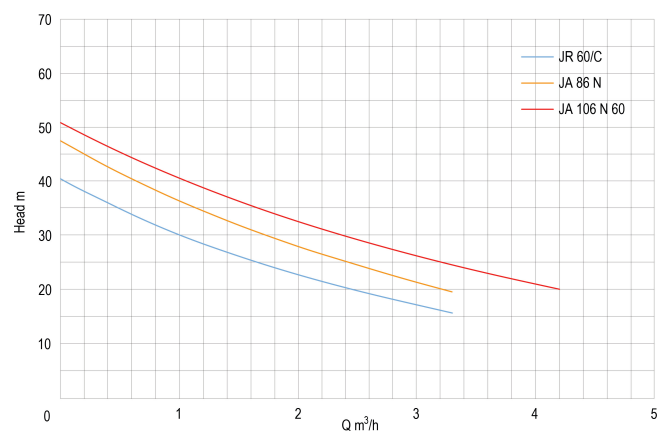

DIMENSIONER

Bredd 260 mm

H-1 420 mm

H-2 525 mm

L 560 mm

Längd 560 mm

W-1 260 mm

PRODUKTINFORMATION