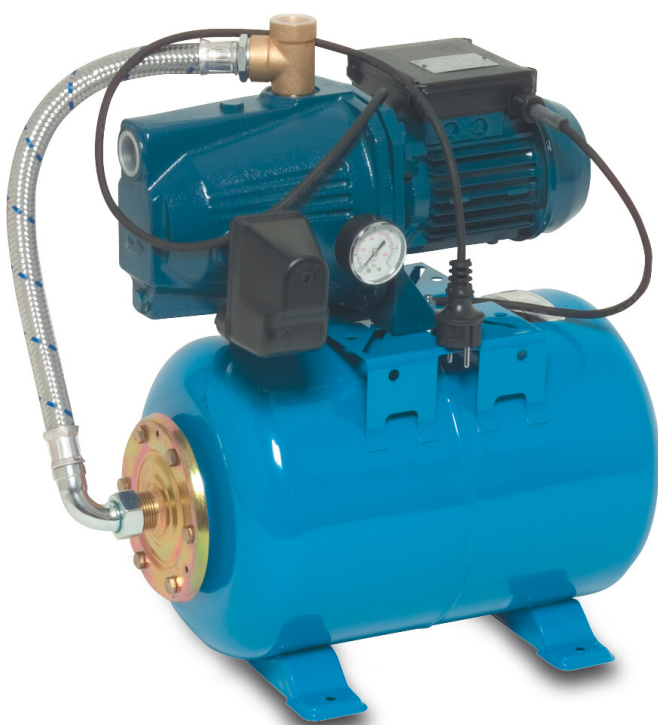

Foras Hydroforpump gjutjärn 1" invändig gänga 6bar 3,6A 230VAC blå 24L type JA 86 N (7034784)

FORAS
WATER PUMPS

TEKNISKA SPECIFIKATIONER

Färg blå

Material gjutjärn

Innehåll 24 L

Pump body gjutjärn

Material impeller 1 noryl

Tank 24ltr L

Anslutning invändig gänga

Volt 230VAC

Max temperatur 50 °C

Minste mellantemperatur
(kontinuerlig) 0 °C

Antal impeller 1

Höjd 525 mm

Tryck 1 "

Max omgivningstemperatur 40 °C

Typ JA 86 N

MWC 47,5 m

Storlek 1"

Effekt 0.59 kW

Ampere 3,6 A

Max flow rate 3.3 m³/h

Tryck 6 bar

Komplett med 24 l horisontell tank, tryckmätare och tryckomkopplare. Klar för installation av behörig elektriker. Pumpen levereras med kabel och Din-plugg. UK/DIN-plugg ingår i leveranster till Storbritannien