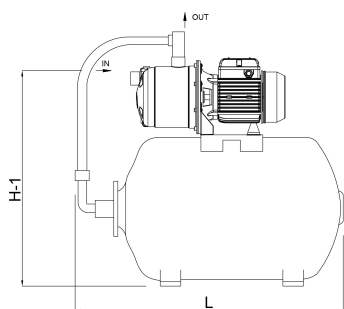

Max omgivningstemperatur 40 °C

Typ JA 86 N

MWC 47,5 m

Storlek 1"

Effekt 0.59 kW

Ampere 3,6 A

Max flow rate 3.3 m³/h

Tryck 6 bar

DIMENSIONER

Bredd 260 mm

H-1 420 mm

H-2 525 mm

L 560 mm

Längd 560 mm

W-1 260 mm

PRODUKTINFORMATION

Komplett med 24 l horisontell tank, tryckmätare och tryckomkopplare. Klar för installation av behörig elektriker. Pumpen levereras med kabel och Din-plugg. UK/DIN-plugg ingår i leveranster till Storbritannien