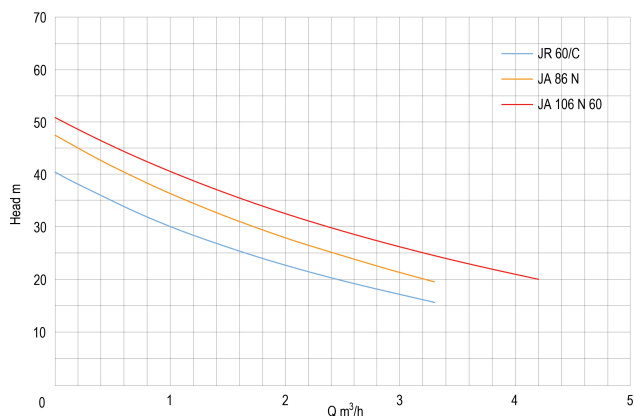

DIMENSIONER

Bredd 260 mm

H-1 420 mm

H-2 525 mm

L 560 mm

Längd 560 mm

W-1 260 mm

PRODUKTINFORMATION