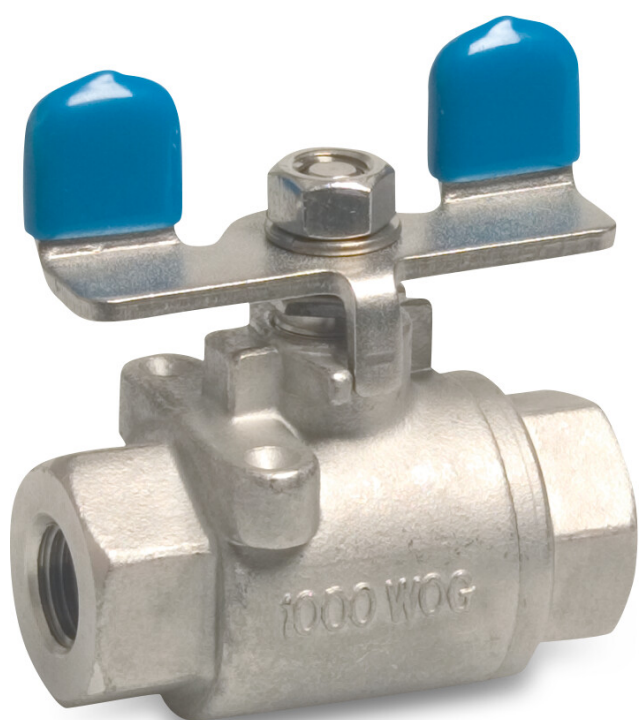

Profec 2-delad kulventil rostfritt stål 316 1" invändig gänga 50bar (0090984)

TEKNISKA SPECIFIKATIONER

Material rostfritt stål 316

Funktion butterfly handtag

Handtagsfärg blå

Handtagsmaterial rostfritt stål

Packningsmaterial PFTE

Anslutning invändig gänga

Tryck 50 bar

Storlek 1"

DIMENSIONER

Ct-1 53 mm

F-1 16.5 mm

F-2 16.5 mm