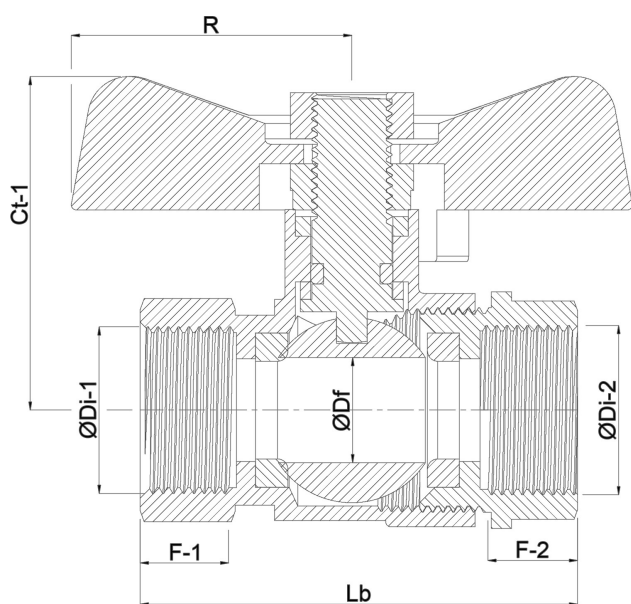

Packningsmaterial PFTE

Anslutning invändig gänga

Tryck 50 bar

Storlek 1"

DIMENSIONER

Ct-1 53 mm

F-1 16.5 mm

F-2 16.5 mm

Lb 75,2 mm

R 30 mm

ØDf 25 mm

ØDi-1 1 "

ØDi-2

1 "

Genererad den: 22/05/2026

Bevo Nordic A/S
Pakhusgården 54
5000 Odense C
Danmark
+45 66 19 25 45
info@bevo.dk
<http://www.bevo.com>