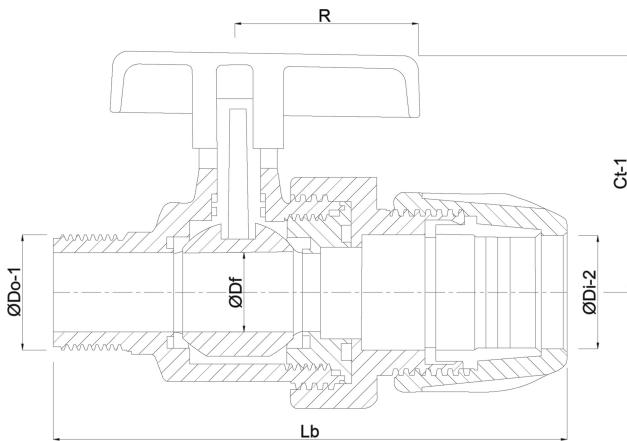

Materialhus PP

Packningsmaterial hytrel/EPDM

Anslutning spänn x utvändig gänga

Tryck 10 bar

Storlek 63 mm x 2"

# DIMENSIONER

Ct-1 105 mm

Lb 236 mm

R 73 mm

ØDf 50 mm

ØDi-2 63 mm

ØDo-1 2 "