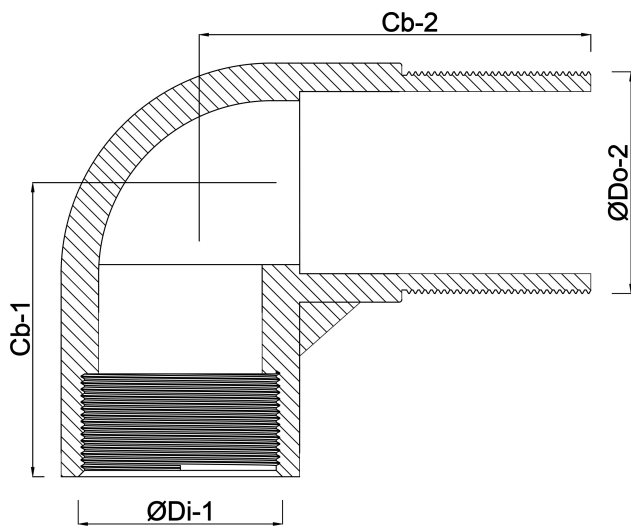

**Profec Nr. 92 Böj 90° mässing 1  
1/2" invändig gänga x  
utvändig gänga 30bar  
(0710298)**

# TEKNISKA SPECIFIKATIONER

Material	mässing
Anslutning	invändig gänga x utvändig gänga
Fitting nr.	Nr. 92
Storlek	1 1/2"
Temperatur intervall	-10°C - 115°C
Tryck	30 bar

## DIMENSIONER

Cb-1	45 mm
Cb-2	50 mm
F-1	16 mm
F-2	16 mm
ØDi-1	1 1/2 "
ØDo-2	1 1/2 "
β	90 °

**Genererad den: 24/05/2026**

Bevo Nordic A/S  
Pakhusgården 54  
5000 Odense C  
Danmark  
+45 66 19 25 45  
[info@bevo.dk](mailto:info@bevo.dk)  
<http://www.bevo.com>