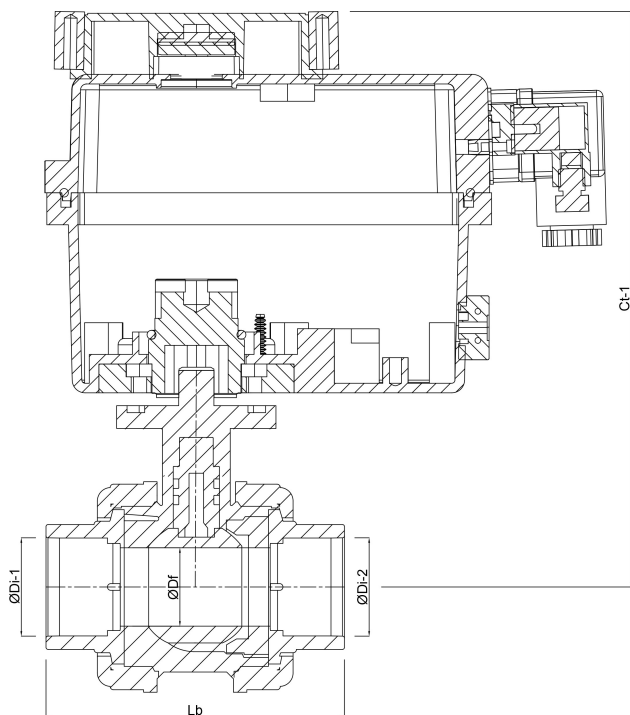

Profec Kulventil PVC-U 40 mm limsocket 16bar 24- 240VAC/VDC grå type Safe med don J4C S20 (7018921)

TEKNISKA SPECIFIKATIONER

Färg	grå
Typ	Safe med don J4C S20
Material	PVC-U
Funktion	ställdon
Hus konstruktion	3-delt
Konvertertid	15 sek.
Materialhus	PVC-U
Packningsmaterial	hytrel/EPDM
Anslutning	limsocket
Volt	24-240VAC/VDC
Max temperatur	60 °C
Max omgivningstemperatur	-10 - +60 °C
Tryck	16 bar
Storlek	40 mm

DIMENSIONER

Ct-1	256 mm
------	--------

Lb 149 mm

ØDf 32 mm

ØDi-1 40 mm

ØDi-2 40 mm

PRODUKTINFORMATION

Anslutning enligt DIN 43650