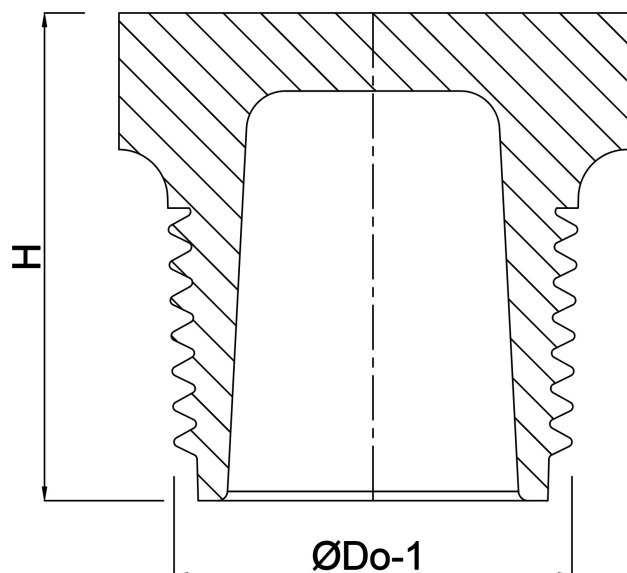

Plugg PP 1/2" utvändig gänga 10bar grå (0330167)

TEKNISKA SPECIFIKATIONER

Färg	grå
Material	PP
Anslutning	utvändig gänga
Tryck	10 bar
Max temp.	80 °C
Storlek	1/2"

DIMENSIONER

H	22.5 mm
ØDo-1	1/2 "

Genererad den: 23/05/2026