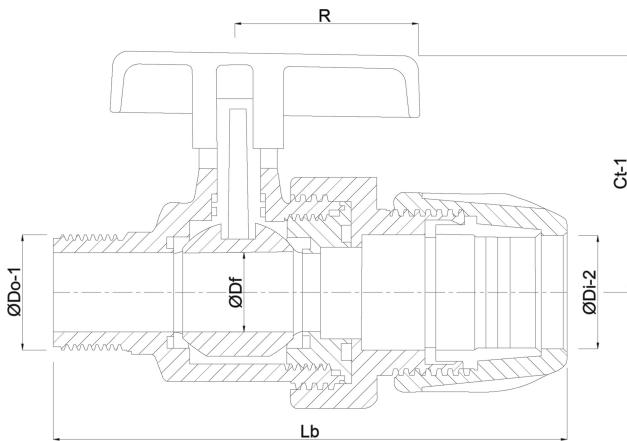

Profec Kulventil PP 40 mm x 1 1/4" spänn x utvändig gänga 10bar svart type Safe 502 (0707369)

TEKNISKA SPECIFIKATIONER

Färg	svart
Typ	Safe 502
Material	PP
Funktion	handtag
Handtagsfärg	röd
Handtagsmaterial	PVC-U
Hus konstruktion	2-delt
Materialhus	PP
Packningsmaterial	hytrel/EPDM
Anslutning	spänn x utvändig gänga
Tryck	10 bar
Storlek	40 mm x 1 1/4"

DIMENSIONER

Ct-1	92 mm
Lb	185 mm
R	64 mm

ØDf 32 mm

ØDi-2 40 mm

ØDo-1 1 1/4 "

PRODUKTINFORMATION

Med låskula.

Genererad den: 24/05/2026