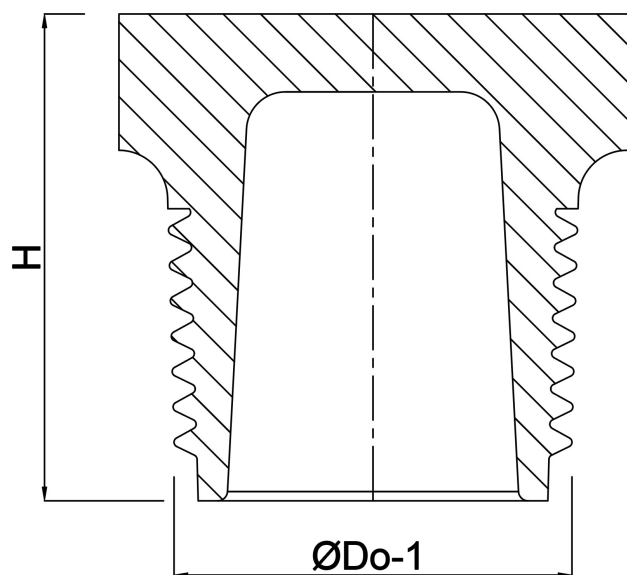

Profec Plugg PVC-U 1 1/2"
utvändig gänga 10bar grå
(0110605)

TEKNISKA SPECIFIKATIONER

Färg	grå
Material	PVC-U
Anslutning	utvändig gänga
Tryck	10 bar
Storlek	1 1/2"

DIMENSIONER

H	36 mm
ØDo-1	1 1/2 "

Genererad den: 22/05/2026