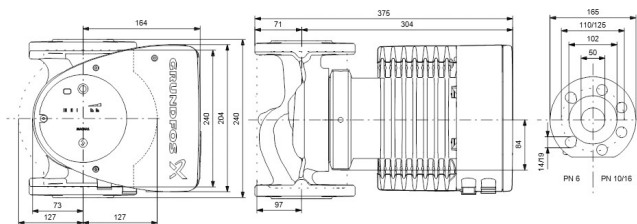

Max omgivningstemperatur 40 °C

Tryck 10 bar

Minimum ambient temperature 0 °C

Typ MAGNA1 50-60F EuP ready

MWC 6 m

Storlek DN50

Ampere

1.15 A