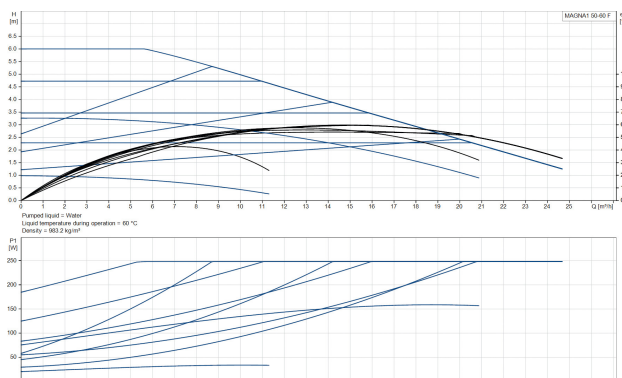

PRODUKTINFORMATION

Den nya MAGNA1 är det enkla valet för ett väl utfört arbete. Det är det perfekta valet vid utbyte av äldre cirkulationspumpar och tack vare dess överensstämmelse med EuP 2015-reglerna är betydande besparingar på el en verklighet. Det idealiska valet för grundläggande prestandabehov i applikationer där enkel systemkontroll och övervakning önskas. Övervakning via felrelä, vilket säkerställer sinnesro. Digital start/stopp-ingång tillgänglig för fjärrstyrning av pumpen. Kontinuerlig drift och minskad stilleståndstid med den trådlösa tvillingpumpfunktionen (tillgänglig på dubbelpumpar). Hög energieffektivitet som resulterar i betydande besparingar på el. Enkel installation och användning via det enkla användargränssnittet. Ingen underhåll behövs tack vare den kapslade rotortypens design. MAGNA1 är det enkla och effektiva valet för de flesta applikationer inklusive uppvärmning, huvudpump, blandningsslingor, uppvärmningsytor, kylning, luftkonditioneringsytor, markvärmepumpsystem och mindre kylapplikationer.

Funktioner:

- Proportionell tryckkontroll.
- Konstant tryckkontroll.
- Konstant kurva/konstant hastighet.
- Ingen extern motorskydd krävs.
- Isoleringsskal levereras med enkelpumpar för värmesystem.
- Brett temperaturområde tack vare termisk separation av styrboxen och det pumpade mediet.