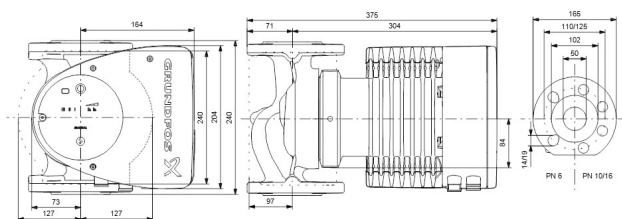

# TEKNISKA SPECIFIKATIONER

Färg svart/röd

Material gjutjärn

Pump body gjutjärn

Material impeller 1 glasfiberförstärkt PES

Anslutning fläns

Volt 230VAC

Max temperatur 110 °C

Storlek DN50