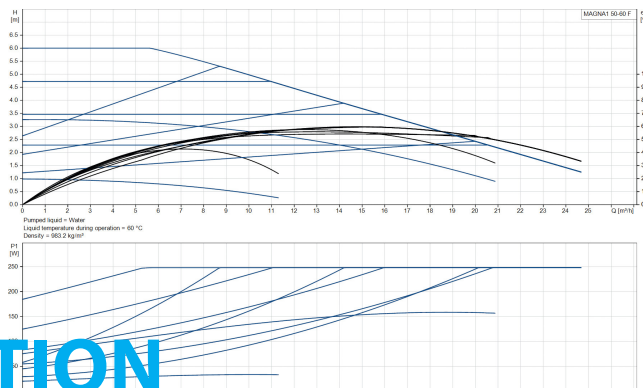

Max omgivningstemperatur 40 °C

Tryck 10 bar

Minimum ambient temperature 0 °C

Typ MAGNA1 50-60F EuP ready

MWC 6 m

Storlek DN50

Ampere

1.15 A

PRODUKTINFORMATION

Den nya MAGNA1 är det enkla valet för ett väl utfört arbete. Det är det perfekta valet vid utbyte av äldre cirkulationspumpar och tack vare dess överensstämmelse med EuP 2015-reglerna är betydande besparingar på el en verklighet. Det idealiska valet för grundläggande prestandabehov i applikationer där enkel systemkontroll och övervakning önskas. Övervakning via felrelä, vilket säkerställer sinnesro. Digital start/stopp-ingång tillgänglig för fjärrstyrning av pumpen. Kontinuerlig drift och minskad stilleståndstid med den trådlösa tvillingpumpfunktionen (tillgänglig på dubbelpumpar). Hög energieffektivitet som resulterar i betydande besparingar på el. Enkel installation och användning via det enkla användargränssnittet. Ingen underhåll behövs tack vare den kapslade rotortypens design. MAGNA1 är det enkla och effektiva valet för de flesta applikationer inklusive uppvärmning, huvudpump, blandningsslingor, uppvärmningsytor, kylning, luftkonditioneringsytor, markvärmepumpsystem och mindre kylapplikationer.