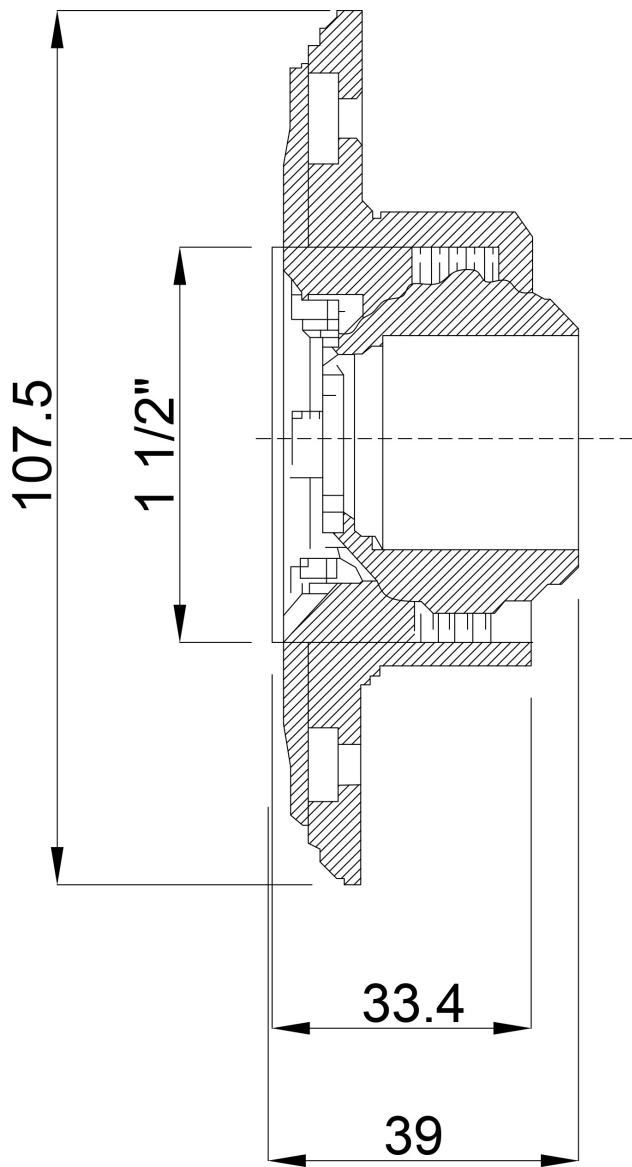

Ocean Inlopp fitting ABS 1 1/2" utvändig gänga grå insatser av rostfritt stål A4 type M5 med SS M5 gänga (7030346)

ocean.

TEKNISKA SPECIFIKATIONER

Färg grå

Typ M5

Material ABS/rostfritt stål

Lämplig för liner pooler

Modell insatser av rostfritt stål A4

Anslutning utvändig gänga

Storlek 1 1/2"

Typ med SS M5 gänga

Längd 39 mm

DIMENSIONER

H 107.5 mm

Genererad den: 26/05/2026