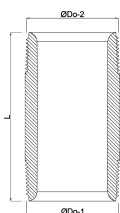

**Profec Nr. 23 Nippelrör stål
svart 3" utvändig gänga 16bar
150 mm (1169150)**

TEKNISKA SPECIFIKATIONER

Material	stål svart
Anslutning	utvändig gänga
DIN Standard	DIN 2982
Fitting nr.	Nr. 23
Tryck	16 bar
Storlek	3"
Längd	150 mm

DIMENSIONER

L	150 mm
ØDi-1	80.9 mm
ØDi-2	80.9 mm
ØDo-1	3 "
ØDo-2	3 "

Genererad den: 14/03/2026

Bevo Nordic A/S
Pakhusgården 54
5000 Odense C
Danmark
+45 66 19 25 45
info@bevo.dk
<http://www.bevo.com>