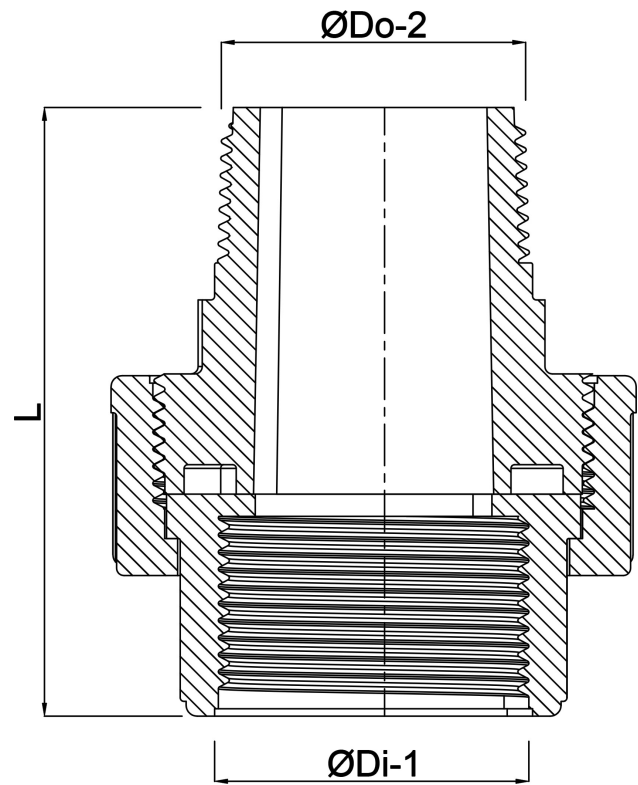

Profec Unionskoppling PVC-U 2" invändig gänga x utvändig gänga 10bar grå (0100105)

TEKNISKA SPECIFIKATIONER

Färg	grå
Material	PVC-U
Anslutning	invändig gänga x utvändig gänga
Tryck	10 bar
Storlek	2"

DIMENSIONER

Do-n	93 mm
Hi-1	41 mm
L	109 mm
Lb	68 mm
ØDi-1	2 "
ØDo-2	2 "

Genererad den: 22/05/2026

Bevo Nordic A/S
Pakhusgården 54
5000 Odense C
Danmark
+45 66 19 25 45
info@bevo.dk
<http://www.bevo.com>