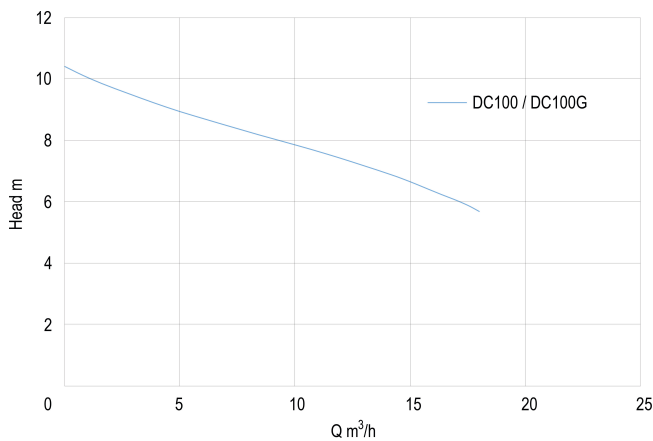

## DIMENSIONER

H-1 410 mm

H-2 160 mm

W-1 230 mm

**Genererad den: 08/05/2026**

Bevo Nordic A/S  
Pakhusgården 54  
5000 Odense C  
Danmark  
+45 66 19 25 45  
[info@bevo.dk](mailto:info@bevo.dk)  
<http://www.bevo.com>