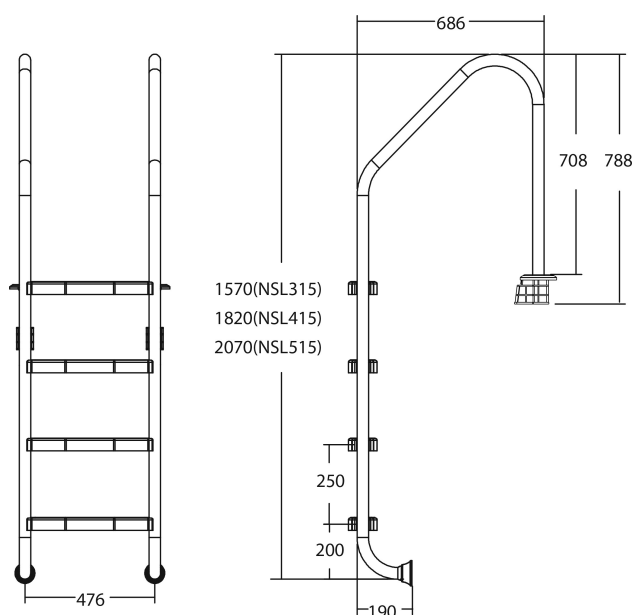

Flotide Pooltrappa rostfritt stål 304 type bred modell 3-stegs (7026923)

FLOTIDE

TEKNISKA SPECIFIKATIONER

Typ	bred modell
Material	rostfritt stål 304
Antal steg	3

PRODUKTINFORMATION

Flotide poolstege (bred modell) fästs 496 mm bakom poolkanten. Alla stegar har halkskydd.