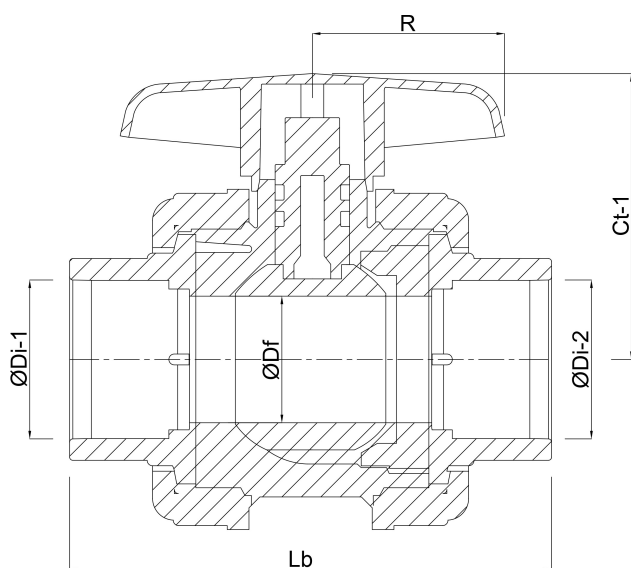

Tryck 16 bar

Storlek 63 mm

DN

50

DIMENSIONER

Ct-1

107 mm

Lb

190 mm

R

74 mm

ØDf

50 mm

ØDi-1

63 mm

ØDi-2

63 mm

PRODUKTINFORMATION

Med låskula.

Genererad den: 23/05/2026

Bevo Nordic A/S
Pakhusgården 54
5000 Odense C
Danmark
+45 66 19 25 45
info@bevo.dk
<http://www.bevo.com>