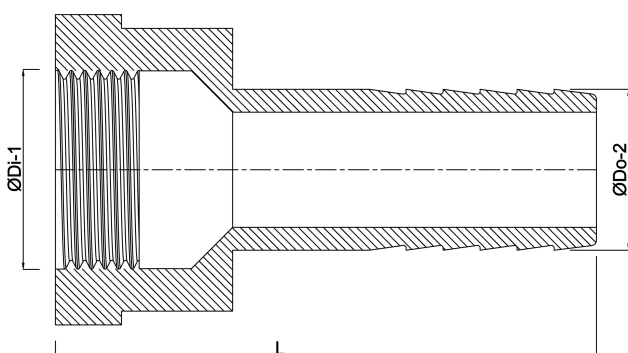

**Profec Slangstos rostfritt stål
316 1 1/2" x 38 mm invändig
gänga x slangkoppling 50bar
(0081264)**

TEKNISKA SPECIFIKATIONER

Material	rostfritt stål 316
Anslutning	invändig gänga x slangkoppling
Tryck	50 bar
Storlek	1 1/2" x 38 mm
Skruvnyckel	55.5

DIMENSIONER

L	87.5 mm
ØDi-1	1 1/2 "
ØDo-2	38 mm

Genererad den: 22/05/2026

Bevo Nordic A/S
Pakhusgården 54
5000 Odense C
Danmark
+45 66 19 25 45
info@bevo.dk
<http://www.bevo.com>