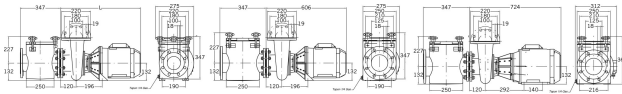

**PSH Kommersiell poolpump
PP/GF30 DN125 x DN100 fläns
13A 230/400VAC svart/grön
type F-Giant-19 (7029865)**

 P S H

TEKNISKA SPECIFIKATIONER

Färg	svart/grön
Axel	rostfritt stål 316L
Pump body	PP/GF30
Material impeller 1	plast
Material (cover)	polykarbonat
Packningsmaterial	kol/keramiska
Anslutning	fläns
Frekvens	50 Hz
IP värde	IP55
Motor RPM	2900
Typ	F-Giant-19
Kapacitet	118 m ³ /h
Uteffekt	5,5 Hk
MWC	18 m
Storlek	DN125 x DN100
Volt	230/400VAC
Vikt	70 kg

Effekt

4 kW

Ampere

13 A

PRODUKTINFORMATION

F-GIANT är den första pumpen med hög flödes hastighet helt inbyggd i plast och erbjuder den bästa hydrauliska prestandan på marknaden.

Urustad med ett helix plasthjul utvecklat med innovativ teknik och patenterat av BOMBAS PSH. Urustad med volute format plastpumphus som också är BOMBAS PSH Patenterat.