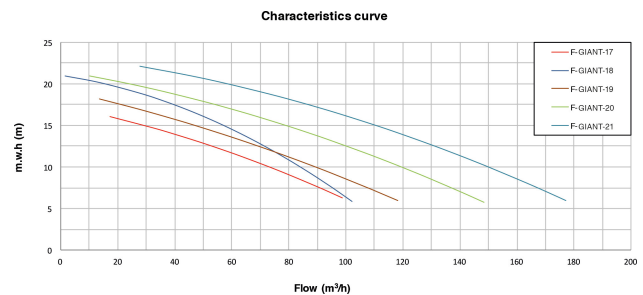

**PSH Kommersiell poolpump
PP/GF30 DN125 x DN100 fläns
13A 230/400VAC svart/grön
type F-Giant-19 (7029865)**

 P S H

TEKNISKA SPECIFIKATIONER

Färg	svart/grön
Axel	rostfritt stål 316L
Pump body	PP/GF30
Material impeller 1	plast
Material (cover)	polykarbonat
Packningsmaterial	kol/keramiska
Anslutning	fläns
Frekvens	50 Hz
IP värde	IP55
Motor RPM	2900
Typ	F-Giant-19
Kapacitet	118 m ³ /h
Uteffekt	5,5 Hk
MWC	18 m
Storlek	DN125 x DN100
Volt	230/400VAC
Vikt	70 kg

Effekt

4 kW

Ampere

13 A

PRODUKTINFORMATION

F-GIANT är den första pumpen med hög flödes hastighet helt inbyggd i plast och erbjuder den bästa hydrauliska prestandan på marknaden.

Urustad med ett helix plasthjul utvecklat med innovativ teknik och patenterat av BOMBAS PSH. Urustad med volute format plastpumphus som också är BOMBAS PSH Patenterat.