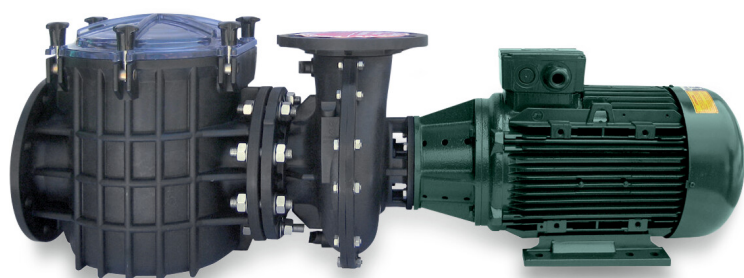

**PSH Kommersiell poolpump
PP/GF30 DN125 x DN100 fläns
13A 230/400VAC svart/grön
type F-Giant-19 (7029865)**

 P S H

TEKNISKA SPECIFIKATIONER

Färg	svart/grön
Axel	rostfritt stål 316L
Pump body	PP/GF30
Material impeller 1	plast
Material (cover)	polykarbonat
Packningsmaterial	kol/keramiska
Anslutning	fläns
Frekvens	50 Hz
IP värde	IP55
Motor RPM	2900
Typ	F-Giant-19
Kapacitet	118 m ³ /h
Uteffekt	5,5 Hk
MWC	18 m
Storlek	DN125 x DN100
Volt	230/400VAC
Vikt	70 kg

Effekt

4 kW

Ampere

13 A

PRODUKTINFORMATION

F-GIANT är den första pumpen med hög flödes hastighet helt inbyggd i plast och erbjuder den bästa hydrauliska prestandan på marknaden.

Urustad med ett helix plasthjul utvecklat med innovativ teknik och patenterat av BOMBAS PSH. Urustad med volute format plastpumphus som också är BOMBAS PSH Patenterat.

F-GIANT är miljövänligt och hållbart, särskilt rekommenderat för stora akvarier på grund av dess låga ljudnivå och att den inte har kontakt mellan metall delar och vatten. Av samma anledning är F-GIANT helt kompatibel med havsvatten, saltklorinatorer och saltjonisatorer, vilket bidrar till ansvarsfull vattenhantering och minskar kemikalieförbrukningen vid behandling av poolvatten.

Funktioner:

- Hög hydraulisk verkningsgrad
- Extremt tyst
- Viktiga besparingar av elektrisk energi
- Motorklass IE3 med hög verkningsgrad enligt föreskrift (EU)2019/1781
- Standardmotor som gör den kompatibel med andra motorer över hela världen
- Lämplig för alla typer av vatten
- Särskilt lämplig för användning i stora akvarier för att bevara den marina faunan
- Högt materialstyrka tack vare dess 9 mm vägg tjocklek
- Ett stort förfilter och ett transparent lock med enkel åtkomst för rengöring
- Oberoende förfilter tillåter användning av pumpen utan förfilter
- Isoleringsklass: F